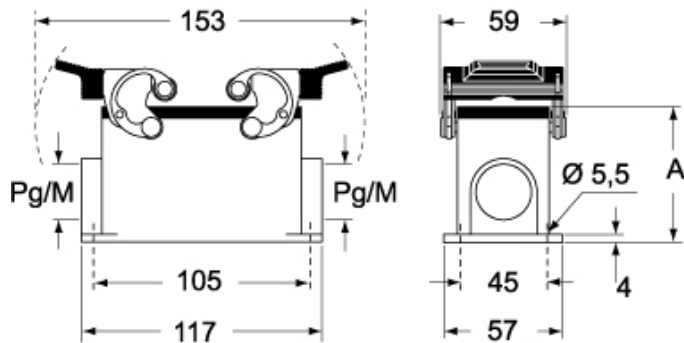

技術詳細

重さ	447,00 g
動作温度範囲 (最小 最大)	-40°C...+125°C

材料特性

カラー	RAL 7040
-----	----------

認証 / 規格

認証	DNV, BV
UL	ECBT2
cUL	ECBT8

ジェネラルオーダーリングインフォメーション

EAN13 コード	8015747057578
-----------	---------------

パッケージ情報

サブパッケージ 重量	2,24 kg
サブパッケージ 詳細	プラスチック包装
サブパッケージ 数量	5 個
サブパッケージ EAN バーコード	8015747057585

品番

MMAP 06.32

カタログ図面

CMP CMAP - MMP MMAP

CMP CS/CP CMAP CS/CP - MMP CS/CP MMAP CS/CP

	A
CMP / MMP	63
CMAP / MMAP	77
CMP CS / MMP CS	63
CMAP CS / MMAP CS	77
CMP CP / MMP CP	63
CMAP CP / MMAP CP	77

メモ

mmで示されている寸法は拘束力がなく、予告なく変更される場合があります。