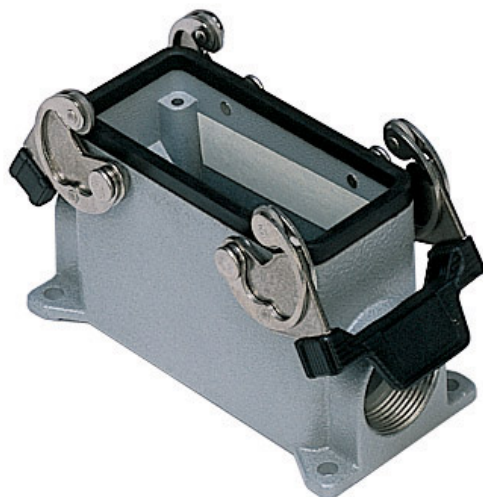

品番

MMAP 06.32

サーフェスマウントハウジング, 830V シリーズ, 2レバー付, M32 ケーブルエントリー, サイズ "77.27", ハイコンストラクション

製品説明

製品タイプ	サーフェスマウントハウジング
シリーズ	830V
クロージングタイプ	2レバー付
サイズ	サイズ"77.27"
ケーブルエントリー	ケーブルエントリー付 M32
仕様	ハイコンストラクション

技術データ

IP 保護等級	IP65 / IP66 / IP69
---------	--------------------

技術詳細

重さ	447,00 g
動作温度範囲 (最小 最大)	-40°C...+125°C

材料特性

カラー	RAL 7040
-----	----------

認証 / 規格

認証	DNV, BV
UL	ECBT2
cUL	ECBT8

ジェネラルオーダーリングインフォメーション

EAN13 コード	8015747057578
-----------	---------------