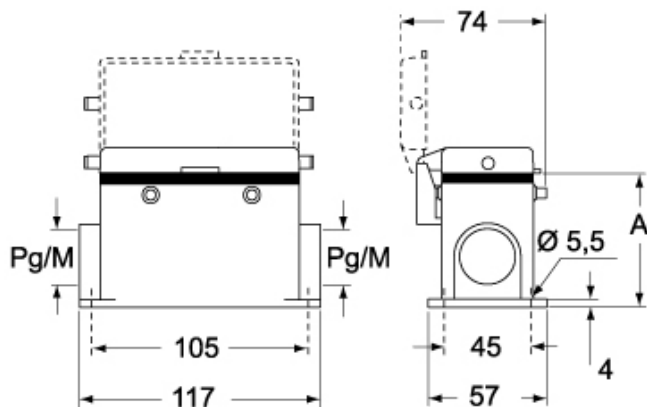

技術詳細

重さ	447,00 g
動作温度範囲 (最小 最大)	-40°C...+125°C

材料特性

カラー	RAL 7040
-----	----------

認証 / 規格

認証	DNV, BV
UL	ECBT2
cUL	ECBT8

ジェネラルオーダーリングインフォメーション

EAN13 コード	8015747057578
-----------	---------------

パッケージ情報

サブパッケージ 重量	2,24 kg
サブパッケージ 詳細	プラスチック包装
サブパッケージ 数量	5 個
サブパッケージ EAN バーコード	8015747057585

品番

MMAP 06.32

カタログ図面

CMP CMAP - MMP MMAP

CMP CS/CP CMAP CS/CP - MMP CS/CP MMAP CS/CP

	A
CMP / MMP	63
CMAP / MMAP	77
CMP CS / MMP CS	63
CMAP CS / MMAP CS	77
CMP CP / MMP CP	63
CMAP CP / MMAP CP	77

メモ

mmで示されている寸法は拘束力がなく、予告なく変更される場合があります。