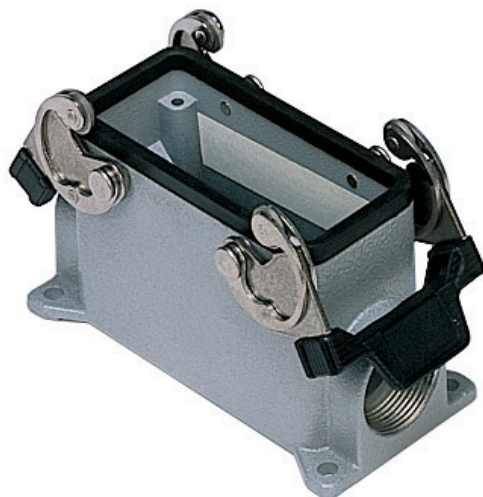

品番

MMAP 06.232

サーフェスマウントハウジング, 830V シリーズ, 2レバー付, M32 x 2 ケーブルエントリー, サイズ "77.27", ハイコンストラクション

製品説明

製品タイプ	サーフェスマウントハウジング
シリーズ	830V
クロージングタイプ	2レバー付
サイズ	サイズ"77.27"
ケーブルエントリー	ケーブルエントリー付 M32 x 2
仕様	ハイコンストラクション

技術データ

IP 保護等級	IP65 / IP66 / IP69
---------	--------------------

技術詳細

重さ	430,00 g
動作温度範囲 (最小 最大)	-40°C...+125°C

材料特性

カラー	RAL 7040
-----	----------

認証 / 規格

認証	DNV, BV
UL	ECBT2
cUL	ECBT8

ジェネラルオーダーリングインフォメーション