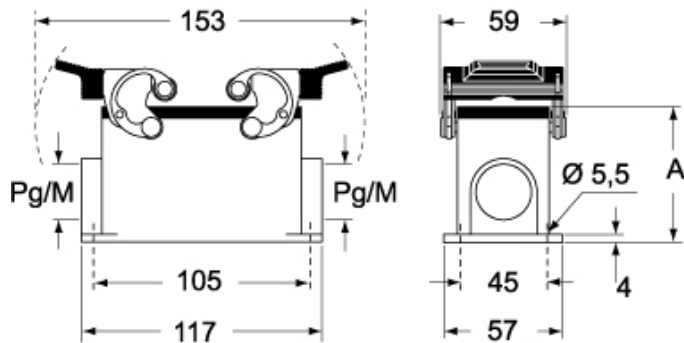

IP 保護等級	IP65 / IP66 / IP69
---------	--------------------

技術詳細

重さ	430,00 g
動作温度範囲 (最小 最大)	-40°C...+125°C

材料特性

カラー	RAL 7040
-----	----------

認証 / 規格

認証	DNV, BV
UL	ECBT2
cUL	ECBT8

ジェネラルオーダーリングインフォメーション

EAN13 コード	8015747057554
-----------	---------------

パッケージ情報

サブパッケージ 重量	2,15 kg
サブパッケージ 詳細	プラスチック包装
サブパッケージ 数量	5 個
サブパッケージ EAN バーコード	8015747106436

品番

MMAP 06.232

カタログ図面

CMP CMAP - MMP MMAP

CMP CS/CP CMAP CS/CP - MMP CS/CP MMAP CS/CP

	A
CMP / MMP	63
CMAP / MMAP	77
CMP CS / MMP CS	63
CMAP CS / MMAP CS	77
CMP CP / MMP CP	63
CMAP CP / MMAP CP	77

メモ

mmで示されている寸法は拘束力がなく、予告なく変更される場合があります。