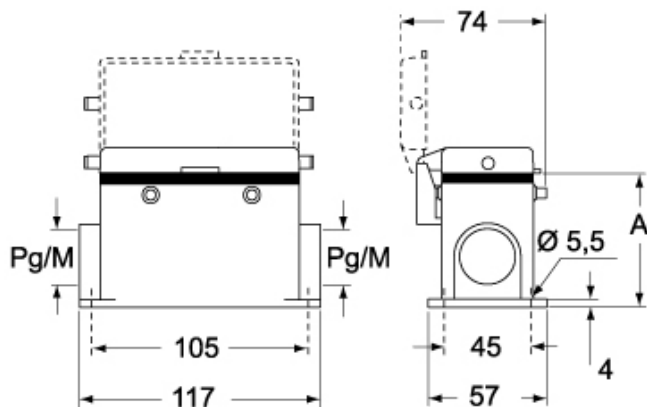

IP 保護等級	IP65 / IP66 / IP69
---------	--------------------

技術詳細

重さ	430,00 g
動作温度範囲 (最小 最大)	-40°C...+125°C

材料特性

カラー	RAL 7040
-----	----------

認証 / 規格

認証	DNV, BV
UL	ECBT2
cUL	ECBT8

ジェネラルオーダーリングインフォメーション

EAN13 コード	8015747057554
-----------	---------------

パッケージ情報

サブパッケージ 重量	2,15 kg
サブパッケージ 詳細	プラスチック包装
サブパッケージ 数量	5 個
サブパッケージ EAN バーコード	8015747106436

品番

MMAP 06.232

カタログ図面

CMP CMAP - MMP MMAP

CMP CS/CP CMAP CS/CP - MMP CS/CP MMAP CS/CP

	A
CMP / MMP	63
CMAP / MMAP	77
CMP CS / MMP CS	63
CMAP CS / MMAP CS	77
CMP CP / MMP CP	63
CMAP CP / MMAP CP	77

メモ

mmで示されている寸法は拘束力がなく、予告なく変更される場合があります。