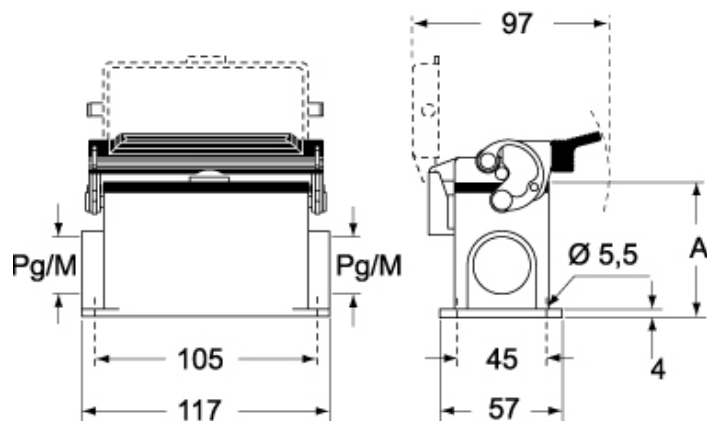

CMP LS CMAP LS - MMP LS MMAP LS

	A
CMP L / MMP L	63
CMAP L / MMAP L	77
CMP LS / MMP LS	63
CMAP LS / MMAP LS	77

メモ

mmで示されている寸法は拘束力がなく、予告なく変更される場合があります。