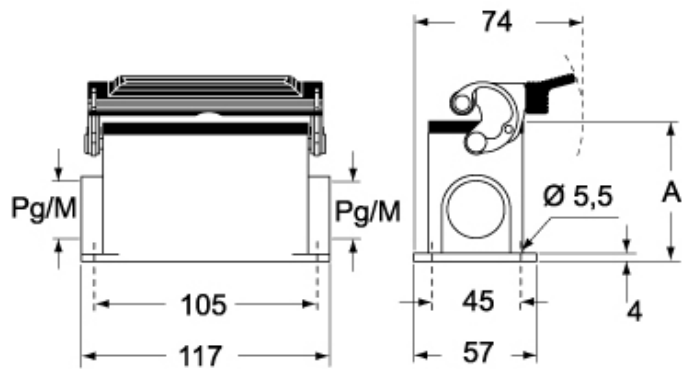

品番

MMAP 06 LS40

カタログ図面

CMP L CMAP L - MMP L MMAP L