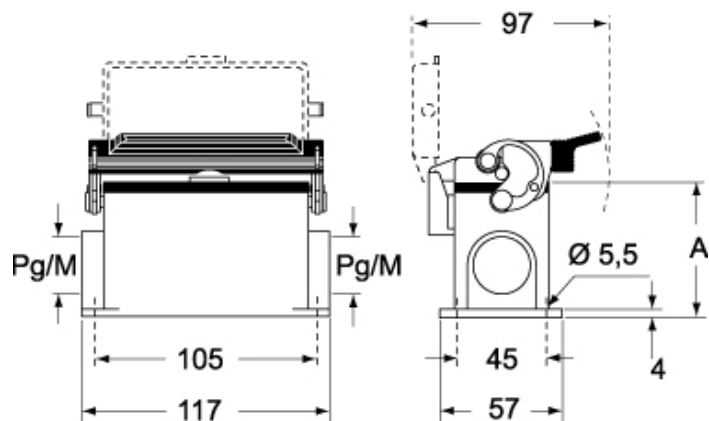

技術データ

IP 保護等級	IP65
---------	------

技術詳細

重さ	450,00 g
動作温度範囲 (最小 最大)	-40°C...+125°C

材料特性

カラー	RAL 7040
-----	----------

認証 / 規格

認証	DNV, BV
UL	ECBT2
cUL	ECBT8

ジェネラルオーダリングインフォメーション

EAN13 コード	8015747057530
-----------	---------------

パッケージ情報

サブパッケージ 重量	0,45 kg
サブパッケージ 詳細	プラスチック包装
サブパッケージ 数量	1個
サブパッケージ EAN バーコード	8015747112871

品番

MMAP 06 LS32

カタログ図面

CMP L CMAP L - MMP L MMAP L

CMP LS CMAP LS - MMP LS MMAP LS

	A
CMP L / MMP L	63
CMAP L / MMAP L	77
CMP LS / MMP LS	63
CMAP LS / MMAP LS	77

メモ

mmで示されている寸法は拘束力がなく、予告なく変更される場合があります。