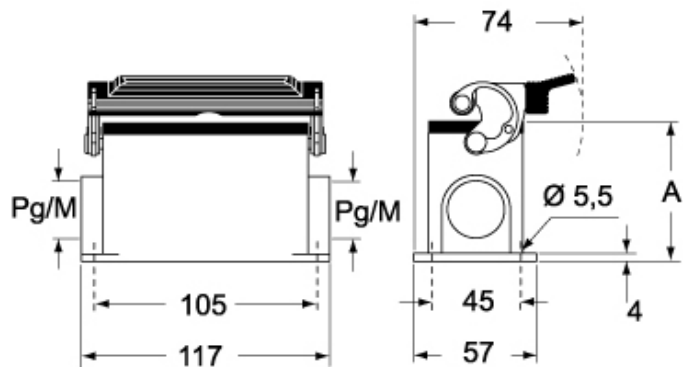

技術データ

IP 保護等級	IP65
---------	------

技術詳細

重さ	450,00 g
動作温度範囲 (最小 最大)	-40°C...+125°C

材料特性

カラー	RAL 7040
-----	----------

認証 / 規格

認証	DNV, BV
UL	ECBT2
cUL	ECBT8

ジェネラルオーダリングインフォメーション

EAN13 コード	8015747057530
-----------	---------------

パッケージ情報

サブパッケージ 重量	0,45 kg
サブパッケージ 詳細	プラスチック包装
サブパッケージ 数量	1個
サブパッケージ EAN バーコード	8015747112871

品番

MMAP 06 LS32

カタログ図面

CMP L CMAP L - MMP L MMAP L

CMP LS CMAP LS - MMP LS MMAP LS

	A
CMP L / MMP L	63
CMAP L / MMAP L	77
CMP LS / MMP LS	63
CMAP LS / MMAP LS	77

メモ

mmで示されている寸法は拘束力がなく、予告なく変更される場合があります。