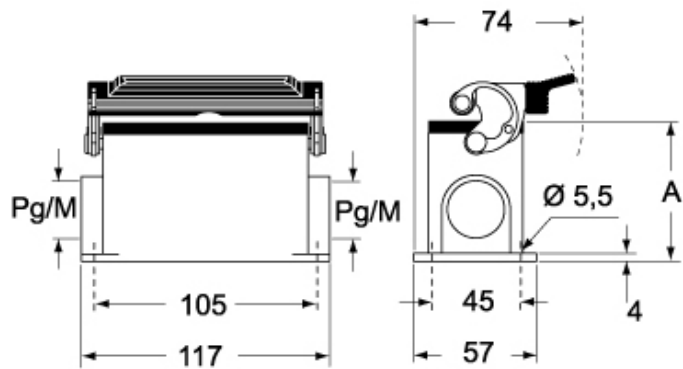

品番

MMAP 06 L232

カタログ図面

CMP L CMAP L - MMP L MMAP L