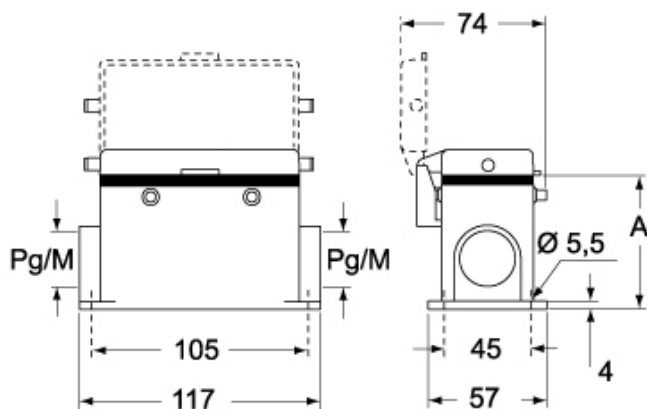

技術データ

IP 保護等級	IP65
技術詳細	
動作温度範囲 (最小 最大)	-40°C...+125°C

材料特性

カラー	RAL 7040
認証 / 規格	
認証	DNV, BV
UL	ECBT2
cUL	ECBT8

ジェネラルオーダーリングインフォメーション

EAN13 コード	8015747057455
-----------	---------------

パッケージ情報

サブパッケージ 詳細	プラスチック包装
サブパッケージ 数量	5 個
サブパッケージ EAN バーコード	8015747106351

品番

MMAP 06 CP32

カタログ図面

CMP CMAP - MMP MMAP

CMP CS/CP CMAP CS/CP - MMP CS/CP MMAP CS/CP

	A
CMP / MMP	63
CMAP / MMAP	77
CMP CS / MMP CS	63
CMAP CS / MMAP CS	77
CMP CP / MMP CP	63
CMAP CP / MMAP CP	77

メモ

mmで示されている寸法は拘束力がなく、予告なく変更される場合があります。