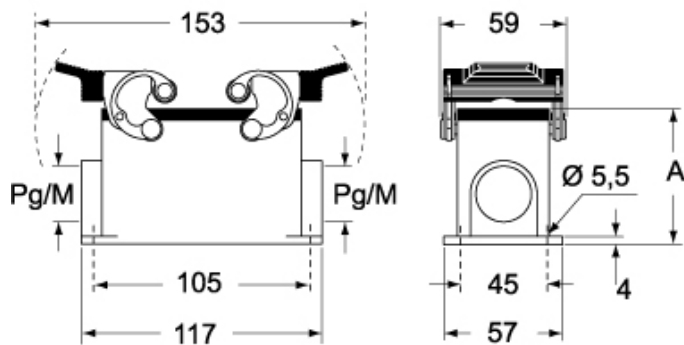

技術データ

IP 保護等級	IP65
技術詳細	
動作温度範囲 (最小 最大)	-40°C...+125°C

材料特性

カラー	RAL 7040
認証 / 規格	
認証	DNV, BV
UL	ECBT2
cUL	ECBT8

ジェネラルオーダーリングインフォメーション

EAN13 コード	8015747057455
-----------	---------------

パッケージ情報

サブパッケージ 詳細	プラスチック包装
サブパッケージ 数量	5 個
サブパッケージ EAN バーコード	8015747106351

品番

MMAP 06 CP32

カタログ図面

CMP CMAP - MMP MMAP

CMP CS/CP CMAP CS/CP - MMP CS/CP MMAP CS/CP

	A
CMP / MMP	63
CMAP / MMAP	77
CMP CS / MMP CS	63
CMAP CS / MMAP CS	77
CMP CP / MMP CP	63
CMAP CP / MMAP CP	77

メモ

mmで示されている寸法は拘束力がなく、予告なく変更される場合があります。