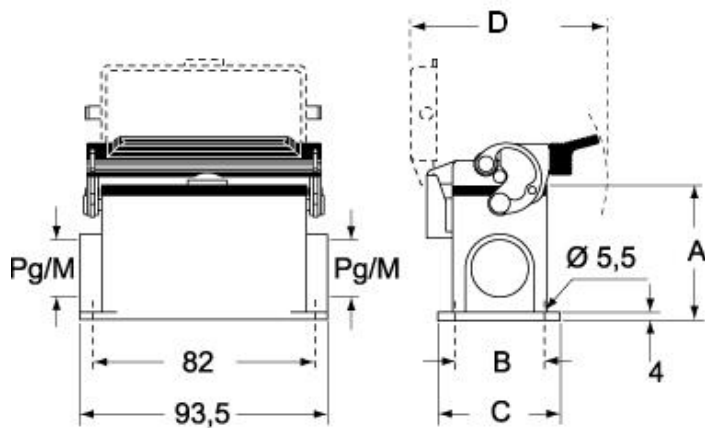

技術データ

IP 保護等級	IP65 / IP66 / IP69
---------	--------------------

技術詳細

重さ	320,00 g
動作温度範囲 (最小 最大)	-40°C...+125°C

材料特性

カラー	RAL 7040
-----	----------

認証 / 規格

認証	DNV, BV
UL	ECBT2
cUL	ECBT8

ジェネラルオーダリングインフォメーション

EAN13 コード	8015747057257
-----------	---------------

パッケージ情報

サブパッケージ 重量	1,60 kg
サブパッケージ 詳細	プラスチック包装
サブパッケージ 数量	5 個
サブパッケージ EAN バーコード	8015747106245

品番

MMAP 03 L232

カタログ図面

CMP L CMAP L - MMP L MMAP L

CMP LS CMAP LS - MMP LS MMAP LS

メモ

mmで示されている寸法は拘束力がなく、予告なく変更される場合があります。