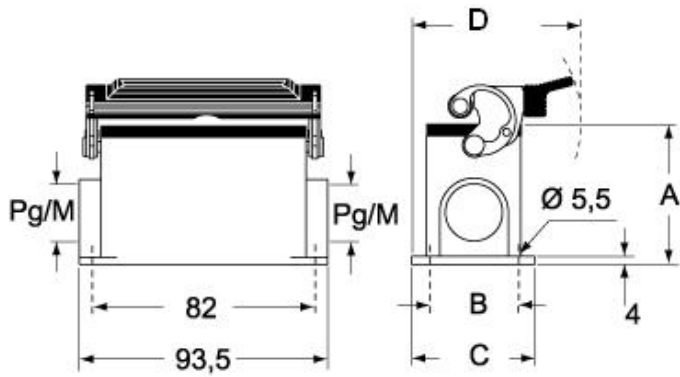

技術データ

IP 保護等級	IP65 / IP66 / IP69
---------	--------------------

技術詳細

重さ	320,00 g
動作温度範囲 (最小 最大)	-40°C...+125°C

材料特性

カラー	RAL 7040
-----	----------

認証 / 規格

認証	DNV, BV
UL	ECBT2
cUL	ECBT8

ジェネラルオーダリングインフォメーション

EAN13 コード	8015747057257
-----------	---------------

パッケージ情報

サブパッケージ 重量	1,60 kg
サブパッケージ 詳細	プラスチック包装
サブパッケージ 数量	5 個
サブパッケージ EAN バーコード	8015747106245

品番

MMAP 03 L232

カタログ図面

CMP L CMAP L - MMP L MMAP L

CMP LS CMAP LS - MMP LS MMAP LS

メモ

mmで示されている寸法は拘束力がなく、予告なく変更される場合があります。