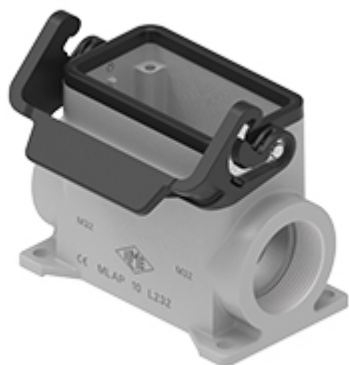

品番

MLAP 10 L240

サーフェスマウントハウジング, IL-BRID-タイプシリーズ, 1レバー付, M40 x 2 ケーブルエントリー, サイズ "57.27", ハイコンストラクション

製品説明	
製品タイプ	サーフェスマウントハウジング
シリーズ	IL-BRID
クロージングタイプ	1レバー付
サイズ	サイズ"57.27"
ケーブルエントリー	M40 x 2
仕様	ハイコンストラクション
技術データ	
IP 保護等級	IP65 / IP66 / IP69
技術詳細	
重さ	1,00 g
動作温度範囲 (最小 最大)	-40°C...+125°C

材料特性	
その他の素材	レバー: ポリアミド(PA) および ステンレス鋼製 スチールコア ガスケット: NBR
カラー	RAL 7040 ライトグレー
RoHs適合	適合
中国RoHs-EFUP適合	E
REACH SVHS物質	いいえ
ジェネラルオーダーリングインフォメーション	
EAN13 コード	8015747287500
ecl@ss 分類	27440202
ETIM 分類	EC000437
パッケージ情報	
パッケージ長さ	475,00 mm
パッケージ高さ	200,00 mm
パッケージ幅	150,00 mm
パッケージ体積	14,25 dm ³
パッケージ 詳細	カートンボックス
パッケージ 数量	10 個
パッケージ EAN コード	8015747194754
サブパッケージ 詳細	プラスチック包装
サブパッケージ 数量	5 個
サブパッケージ EAN バーコード	8015747194761