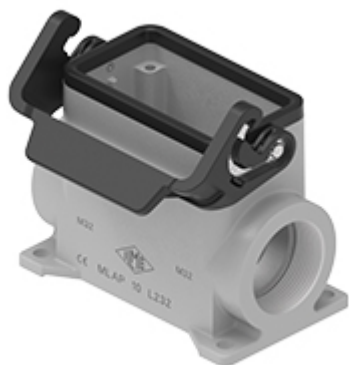

品番

MLAP 10 L232

サーフェスマウントハウジング, IL-BRID-タイプシリーズ, 1レバー付, M32 x 2 ケーブルエントリー, サイズ "57.27", ハイコンストラクション

製品説明	
製品タイプ	サーフェスマウントハウジング
シリーズ	IL-BRID
クロージングタイプ	1レバー付
サイズ	サイズ"57.27"
ケーブルエントリー	ケーブルエントリー付 M32 x 2
仕様	ハイコンストラクション
技術データ	
IP 保護等級	IP65 / IP66 / IP69
技術詳細	
重さ	1,00 g
動作温度範囲 (最小 最大)	-40°C...+125°C

材料特性	
その他の素材	レバー: ポリアミド(PA) および ステンレス鋼製 スチールコア ガスケット: NBR
カラー	RAL 7040 ライトグレー
RoHs適合	適合
中国RoHs-EFUP適合	E
REACH SVHS物質	いいえ
ジェネラルオーダーリングインフォメーション	
EAN13 コード	8015747287494
ecl@ss 分類	27440202
ETIM 分類	EC000437
パッケージ情報	
パッケージ長さ	475,00 mm
パッケージ高さ	200,00 mm
パッケージ幅	150,00 mm
パッケージ体積	14,25 dm ³
パッケージ 詳細	カートンボックス
パッケージ 数量	10 個
パッケージ EAN コード	8015747194730
サブパッケージ 詳細	プラスチック包装
サブパッケージ 数量	5 個
サブパッケージ EAN バーコード	8015747194747