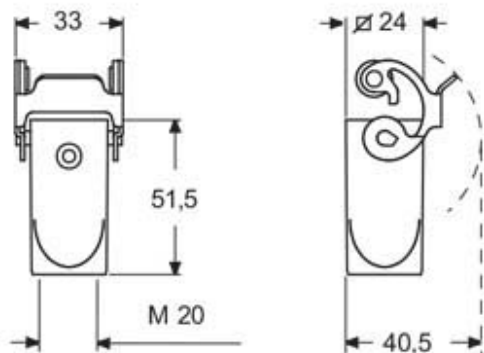

品番

MKAXE VG20

フード, E-Xtreme® C-タイプ シリーズ, 1レバー付, M20 トップエントリー, サイズ "21.21"

製品説明	
製品タイプ	フード
シリーズ	E-Xtreme® C-タイプ
クロージングタイプ	1レバー付
サイズ	サイズ"21.21"
ケーブルエントリー	トップケーブルエントリー アダプタ無し M20
技術データ	
IP 保護等級	IP44 - IP66 / IP67 / IP69 with CKR 65 (D)
技術詳細	
動作温度範囲 (最小 最大)	-40°C...+125°C

パッケージ情報	
サブパッケージ 長さ	185,00 mm
サブパッケージ 高さ	40,00 mm
サブパッケージ 幅	155,00 mm
サブパッケージ 体積	1,15 dm ³
サブパッケージ 詳細	カートンボックス
サブパッケージ 数量	10 個
サブパッケージ EAN バーコード	8015747257305

品番

MKAXE VG20

カタログ図面

メモ

mmで示されている寸法は拘束力がなく、予告なく変更される場合があります。
