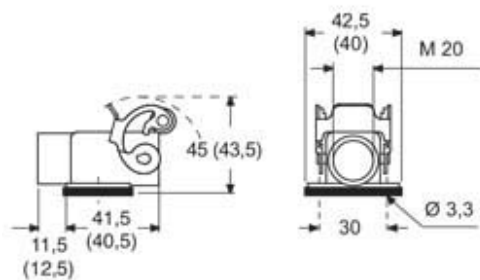

品番

MKAXE AP20

アングルバルクヘッドマウントハウジング, E-Xtreme® C-タイプ シリーズ, 1レバー付, M20 ケーブルエントリー, サイズ "21.21"

製品説明	
製品タイプ	アングルバルクヘッドハウジング
シリーズ	E-Xtreme® C-タイプ
クロージングタイプ	1レバー付
サイズ	サイズ"21.21"
ケーブルエントリー	ケーブルエントリー付 M20
技術データ	
IP 保護等級	IP44 - IP66 / IP67 / IP69 with CKR 65 (D)
技術詳細	
重さ	73,00 g
動作温度範囲 (最小 最大)	-40°C...+125°C

材料特性	
主な素材	亜鉛ダイカスト
その他の素材	レバー: ステンレス鋼
カラー	グレ RAL 7040
RoHS適合	ポリカーボネート
中国RoHS-EFUP適合	E
REACH SVHS物質	いいえ
認証 / 規格	
認証	DNV, BV
UL	ECBT2
cUL	ECBT8
ジェネラルオーダリングインフォメーション	
EAN13 コード	8015747255059
ecl@ss 分類	27440202
ETIM 分類	EC000437
パッケージ情報	
サブパッケージ 長さ	210,00 mm
サブパッケージ 高さ	40,00 mm
サブパッケージ 幅	175,00 mm
サブパッケージ 重量	0,73 kg
サブパッケージ 体積	1,47 dm ³
サブパッケージ 詳細	カートンボックス
サブパッケージ 数量	10 個
サブパッケージ EAN バーコード	8015747264730

品番

MKAXE AP20

カタログ図面

カタログ図面

メモ

mmで示されている寸法は拘束力がなく、予告なく変更される場合があります。