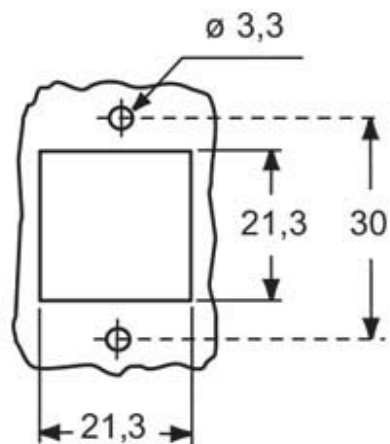

材料特性	
主な素材	亜鉛ダイカスト
その他の素材	レバー: ステンレス鋼
カラー	グレ RAL 7040
RoHS適合	ポリカーボネート
中国RoHS-EFUP適合	E
REACH SVHS物質	いいえ
認証 / 規格	
認証	DNV, BV
UL	ECBT2
cUL	ECBT8
ジェネラルオーダリングインフォメーション	
EAN13 コード	8015747255059
ecl@ss 分類	27440202
ETIM 分類	EC000437
パッケージ情報	
サブパッケージ 長さ	210,00 mm
サブパッケージ 高さ	40,00 mm
サブパッケージ 幅	175,00 mm
サブパッケージ 重量	0,73 kg
サブパッケージ 体積	1,47 dm ³
サブパッケージ 詳細	カートンボックス
サブパッケージ 数量	10 個
サブパッケージ EAN バーコード	8015747264730

品番

MKAXE AP20

カタログ図面

カタログ図面

メモ

mmで示されている寸法は拘束力がなく、予告なく変更される場合があります。