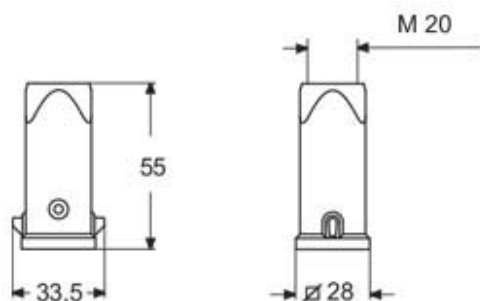

品番

MKAE V20

フード, E-Xtreme® C-タイプ シリーズ, 2ペグ付, M20 トップエントリー, サイズ "21.21"

製品説明	
製品タイプ	フード
シリーズ	E-Xtreme® C-タイプ
クロージングタイプ	2ペグ付
サイズ	サイズ"21.21"
ケーブルエントリー	トップケーブルエントリー アダプタ無し M20
技術データ	
IP 保護等級	IP44 - IP66 / IP67 / IP69 with CKR 65 (D)
技術詳細	
重さ	25,00 g
動作温度範囲 (最小 最大)	-40°C...+125°C

材料特性	
主な素材	亜鉛ダイカスト
カラー	グレ RAL 7040
RoHs適合	ポリカーボネート
中国RoHs-EFUP適合	E
REACH SVHS物質	いいえ
認証 / 規格	
認証	DNV, BV
UL	ECBT2
cUL	ECBT8
ジェネラルオーダーリングインフォメーション	
EAN13 コード	8015747239059
ecl@ss 分類	27440202
ETIM 分類	EC000437
パッケージ情報	
サブパッケージ 長さ	185,00 mm
サブパッケージ 高さ	40,00 mm
サブパッケージ 幅	155,00 mm
サブパッケージ 重量	0,25 kg
サブパッケージ 体積	1,15 dm ³
サブパッケージ 詳細	カートンボックス
サブパッケージ 数量	10 個
サブパッケージ EAN バーコード	8015747239066

品番

MKAE V20

カタログ図面

メモ

mmで示されている寸法は拘束力がなく、予告なく変更される場合があります。
