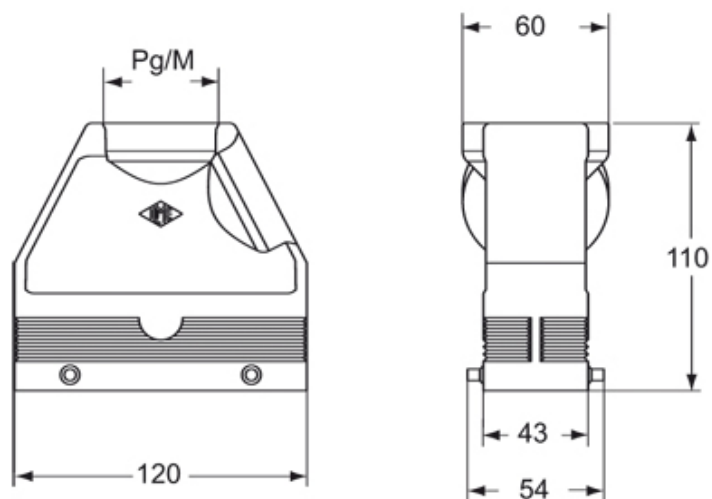

品番

MIV 24.50

フード, C-タイプ シリーズ, 4ペグ付, M50 トップエントリー, サイズ "104.27", ハイコンストラクション, 傾斜型

製品説明	
製品タイプ	フード
シリーズ	C-タイプ
クロージングタイプ	4ペグ付
サイズ	サイズ104.27
ケーブルエントリー	トップケーブルエントリー アダプタ無し M50
仕様	ハイコンストラクション,大容量
技術データ	
IP 保護等級	IP65 / IP66 / IP69
技術詳細	
重さ	284,00 g
動作温度範囲 (最小 最大)	-40°C...+125°C

品番

MIV 24.50

カタログ図面

CIV MIV

メモ

mmで示されている寸法は拘束力がなく、予告なく変更される場合があります。