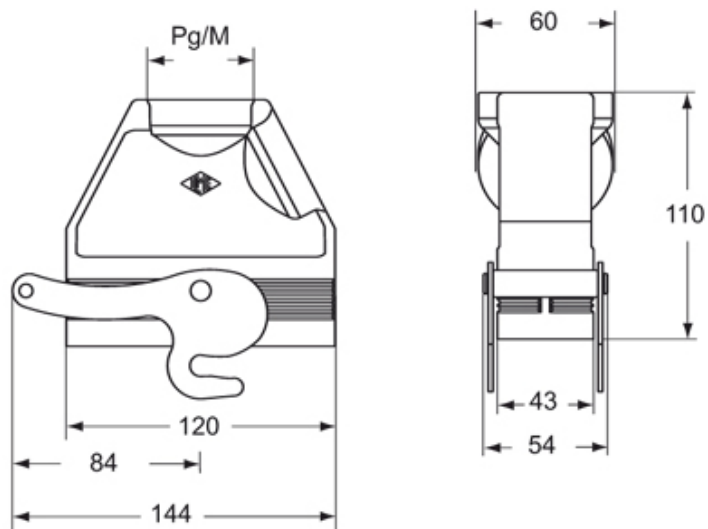

品番

MIV 24 YX40

フード, セントラルレバー シリーズ, 1レバー付,
M40 トップエントリー, サイズ "104.27", ハイ
コンストラクション, 傾斜型

製品説明	
製品タイプ	フード
シリーズ	セントラルレバー
クロージングタイプ	1レバー付
サイズ	サイズ104.27
ケーブルエントリー	トップケーブルエントリー アダプタ無し M40
仕様	ハイコンストラクション, 大容量
技術データ	
IP 保護等級	IP65 / IP66 / IP69
技術詳細	
重さ	433,00 g
動作温度範囲 (最小 最大)	-40°C...+125°C

材料特性	
その他の素材	レバー: ステンレス鋼
カラー	RAL 7040
認証 / 規格	
UL	ECBT2
cUL	ECBT8
ジェネラルオーダーリングインフォメーション	
EAN13 コード	8015747166911
ecl@ss 分類	27440202
ETIM 分類	EC000437
パッケージ情報	
パッケージ長さ	330,00 mm
パッケージ高さ	170,00 mm
パッケージ幅	230,00 mm
パッケージ重量	4,40 kg
パッケージ体積	12,90 dm ³
パッケージ 詳細	カートンボックス
パッケージ 数量	10 個
パッケージ EAN コード	8015747298179
サブパッケージ 重量	0,44 kg
サブパッケージ 詳細	プラスチック包装
サブパッケージ 数量	1 個
サブパッケージ EAN バーコード	8015747169035

品番

MIV 24 YX40

カタログ図面

CIV..YX MIV..YX

メモ

mmで示されている寸法は拘束力がなく、予告なく変更される場合があります。