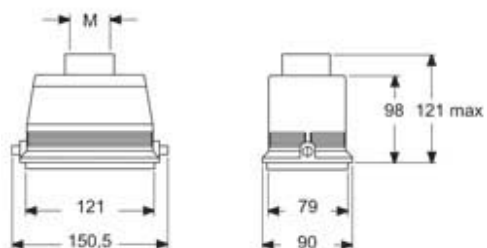

品番

MHVE 48 L40

フード, E-Xtreme® C-タイプ シリーズ, 2ペグ付, M40 トップエントリー, サイズ "104.62"

製品説明

製品タイプ	フード
シリーズ	E-Xtreme® C-タイプ
クロージングタイプ	2ペグ付
サイズ	サイズ104.62
ケーブルエントリー	トップケーブルエントリー アダプタ無し M40

技術データ

IP 保護等級	IP66 / IP69
技術詳細	
動作温度範囲 (最小 最大)	-40°C...+125°C

カタログ図面

メモ

mmで示されている寸法は拘束力がなく、予告なく変更される場合があります。
