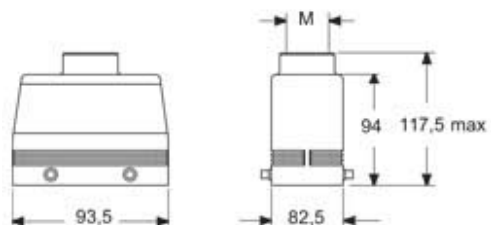

品番

MHVE 32.40

カタログ図面

メモ

mmで示されている寸法は拘束力がなく、予告なく変更される場合があります。