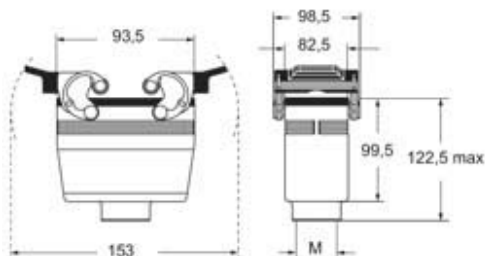

品番

MHVE 32 G40

フード, E-Xtreme® C-タイプ シリーズ, 2レバー付, M40 トップエントリー, サイズ "77.62"

製品説明	
製品タイプ	フード
シリーズ	E-Xtreme® C-タイプ
クロージングタイプ	2レバー付
サイズ	サイズ77.62
ケーブルエントリー	トップケーブルエントリー アダプタ無し M40
技術データ	
IP 保護等級	IP66 / IP69
技術詳細	
動作温度範囲 (最小 最大)	-40°C...+125°C

材料特性	
その他の素材	レバー: ステンレス鋼、 ポリアミド(PA) ガスケット: FKM
カラー	RAL 7016
認証 / 規格	
認証	DNV, BV
UL	ECBT2
cUL	ECBT8
ジェネラルオーダリングインフォメーション	
EAN13 コード	8015747255011
ecl@ss 分類	27440202
ETIM 分類	EC000437

品番

MHVE 32 G40

カタログ図面

メモ

mmで示されている寸法は拘束力がなく、予告なく変更される場合があります。
