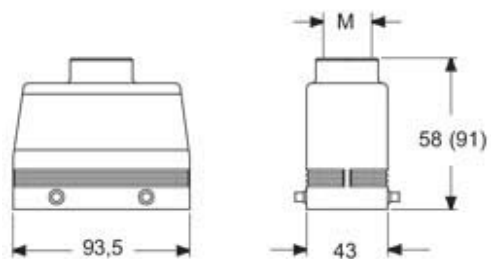

品番

MHVE 16.25

カタログ図面

メモ

mmで示されている寸法は拘束力がなく、予告なく変更される場合があります。