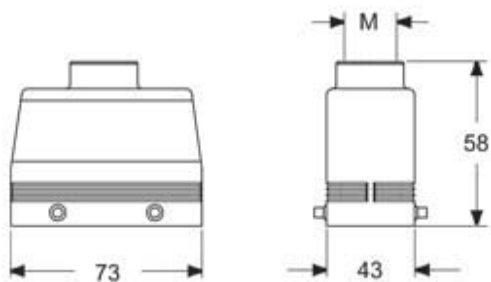

品番

MHVE 10.20M

フード, E-Xtreme® V-タイプ シリーズ, 4ペグ付, M20 トップエントリー, サイズ "57.27"

製品説明	
製品タイプ	フード
シリーズ	E-Xtreme® V-タイプ
クロージングタイプ	4ペグ付
サイズ	サイズ"57.27"
ケーブルエントリー	トップケーブルエントリー アダプタ無し M20
技術データ	
IP 保護等級	IP66 / IP67 / IP69
技術詳細	
重さ	0,50 g
動作温度範囲 (最小 最大)	-40°C...+125°C

材料特性	
カラー	RAL 7016
認証 / 規格	
認証	DNV, BV
UL	ECBT2
cUL	ECBT8
ジェネラルオーダーリングインフォメーション	
EAN13 コード	8015747250580
ecl@ss 分類	27440202
ETIM 分類	EC000437
パッケージ情報	
パッケージ長さ	225,00 mm
パッケージ高さ	130,00 mm
パッケージ幅	150,00 mm
パッケージ体積	4,39 dm ³
パッケージ 詳細	カートンボックス
パッケージ 数量	20 個
パッケージ EAN コード	8015747250726
サブパッケージ 詳細	プラスチック包装
サブパッケージ 数量	5 個
サブパッケージ EAN バーコード	8015747250733

品番

MHVE 10.20M

カタログ図面

メモ

mmで示されている寸法は拘束力がなく、予告なく変更される場合があります。
