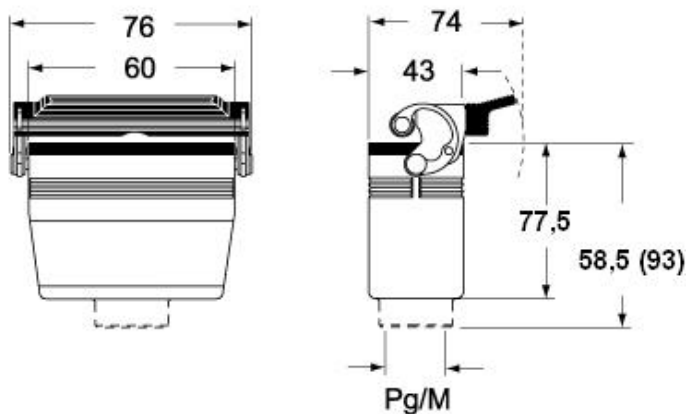

材料特性	
その他の素材	レバー: ステンレス鋼、 ポリアミド(PA) ガスケット: NBR
カラー	RAL 7040
RoHs適合	適合
中国RoHs- EFUP 適合	E
REACH SVHS物質	いいえ
認証 / 規格	
認証	DNV, BV
UL	ECBT2
cUL	ECBT8
ジェネラルオーダーリングインフォメーション	
EAN13 コード	8015747055413
ecl@ss 分類	27440202
ETIM 分類	EC000437
パッケージ情報	
パッケージ長さ	160,00 mm
パッケージ高さ	130,00 mm
パッケージ幅	270,00 mm
パッケージ重量	1,70 kg
パッケージ体積	5,62 dm ³
パッケージ 詳細	カートンボックス
パッケージ 数量	10 個
パッケージ EAN コード	8015747055420
サブパッケージ 重量	0,85 kg
サブパッケージ 詳細	プラスチック包装
サブパッケージ 数量	5 個
サブパッケージ EAN バーコード	8015747055437

品番

MHV 06 LG25

カタログ図面

CHO LX CHV LX - MHO LX MHV LX

CHV LG (CAV LG), MHV LG (MAV LG) [MFV LG]

CHO L (CAO L) - MHO (MAO/MFO/MFV L) MHV L [MAV L]

メモ

mmで示されている寸法は拘束力がなく、予告なく変更される場合があります。