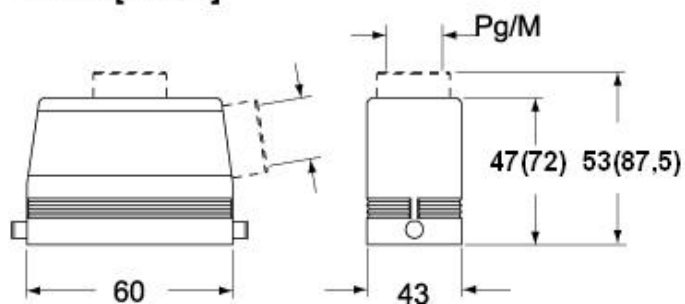

材料特性	
その他の素材	レバー: ステンレス鋼、 ポリアミド(PA) ガスケット: NBR
カラー	RAL 7040
RoHs適合	適合
中国RoHs- EFUP 適合	E
REACH SVHS物質	いいえ
認証 / 規格	
認証	DNV, BV
UL	ECBT2
cUL	ECBT8
ジェネラルオーダーリングインフォメーション	
EAN13 コード	8015747055413
ecl@ss 分類	27440202
ETIM 分類	EC000437
パッケージ情報	
パッケージ長さ	160,00 mm
パッケージ高さ	130,00 mm
パッケージ幅	270,00 mm
パッケージ重量	1,70 kg
パッケージ体積	5,62 dm ³
パッケージ 詳細	カートンボックス
パッケージ 数量	10 個
パッケージ EAN コード	8015747055420
サブパッケージ 重量	0,85 kg
サブパッケージ 詳細	プラスチック包装
サブパッケージ 数量	5 個
サブパッケージ EAN バーコード	8015747055437

品番

MHV 06 LG25

カタログ図面

CHO LX CHV LX - MHO LX MHV LX

CHV LG (CAV LG), MHV LG (MAV LG) [MFV LG]

CHO L (CAO L) - MHO (MAO/MFO/MFV L) MHV L [MAV L]

メモ

mmで示されている寸法は拘束力がなく、予告なく変更される場合があります。