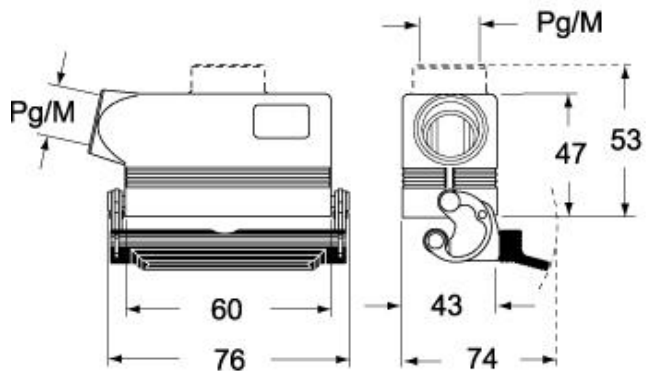

品番

MHV 06 LG25

フード, C-タイプシリーズ, 1レバー付, M25 トップエントリー, サイズ "44.27"

製品説明	
製品タイプ	フード
シリーズ	C-タイプ
クロージングタイプ	1レバー付
サイズ	サイズ"44.27"
ケーブルエントリー	トップケーブルエントリー アダプタ無し M25
技術データ	
IP 保護等級	IP65 / IP66 / IP69
技術詳細	
重さ	152,50 g
動作温度範囲 (最小 最大)	-40°C...+125°C

材料特性	
その他の素材	レバー: ステンレス鋼、 ポリアミド(PA) ガスケット: NBR
カラー	RAL 7040
RoHs適合	適合
中国RoHs- EFUP 適合	E
REACH SVHS物質	いいえ
認証 / 規格	
認証	DNV, BV
UL	ECBT2
cUL	ECBT8
ジェネラルオーダーリングインフォメーション	
EAN13 コード	8015747055413
ecl@ss 分類	27440202
ETIM 分類	EC000437
パッケージ情報	
パッケージ長さ	160,00 mm
パッケージ高さ	130,00 mm
パッケージ幅	270,00 mm
パッケージ重量	1,70 kg
パッケージ体積	5,62 dm ³
パッケージ 詳細	カートンボックス
パッケージ 数量	10 個
パッケージ EAN コード	8015747055420
サブパッケージ 重量	0,85 kg
サブパッケージ 詳細	プラスチック包装
サブパッケージ 数量	5 個
サブパッケージ EAN バーコード	8015747055437

品番

MHV 06 LG25

カタログ図面

CHO LX CHV LX - MHO LX MHV LX

CHV LG (CAV LG), MHV LG (MAV LG) [MFV LG]

CHO L (CAO L) - MHO (MAO/MFO/MFV L) MHV L [MAV L]

メモ

mmで示されている寸法は拘束力がなく、予告なく変更される場合があります。