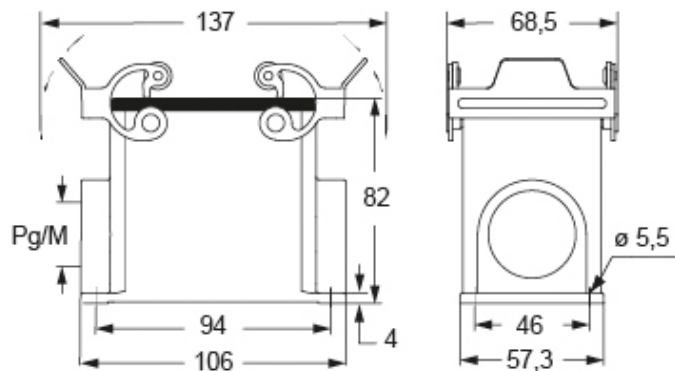

品番

MHPXW 50.32

カタログ図面

メモ

mmで示されている寸法は拘束力がなく、予告なく変更される場合があります。