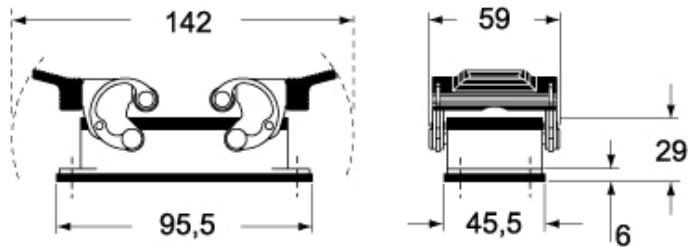

品番

MHPR 10.20

カタログ図面

CHIR