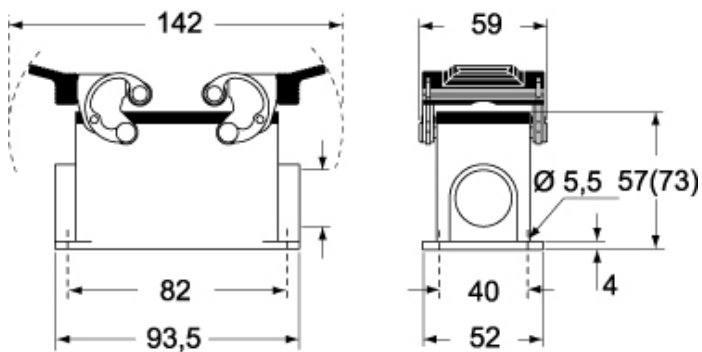

CHPR (CAPR) - MHPR (MAPR)