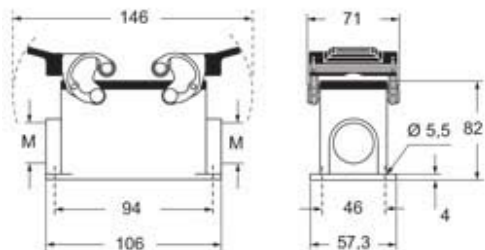

品番

MHPE 50.32

サーフェスマウントハウジング, E-Xtreme®
C-タイプ シリーズ, 2レバー付, M32 ケーブルエ
ントリー, サイズ "66.40"

製品説明	
製品タイプ	サーフェスマウントハウジング
シリーズ	E-Xtreme® C-タイプ
クロージングタイプ	2レバー付
サイズ	サイズ"66.40"
ケーブルエントリー	ケーブルエントリー付 M32
技術データ	
IP 保護等級	IP66 / IP69
技術詳細	
動作温度範囲 (最小 最大)	-40°C...+125°C

材料特性	
その他の素材	レバー: ステンレス鋼、ポリアミド(PA) ガスケット: FKM
カラー	RAL 7016
認証 / 規格	
認証	DNV, BV
UL	ECBT2
cUL	ECBT8
ジェネラルオーダリングインフォメーション	
EAN13 コード	8015747254892
ecl@ss 分類	27440202
ETIM 分類	EC000437

品番

MHPE 50.32

カタログ図面

メモ

mmで示されている寸法は拘束力がなく、予告なく変更される場合があります。
