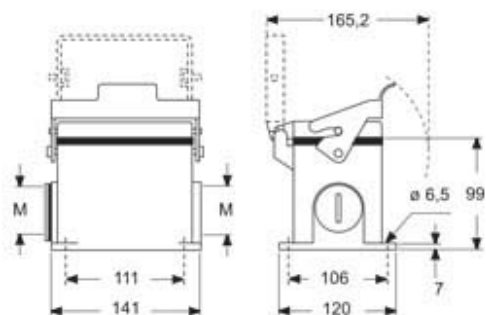

品番

MHPE 48 LS40

サーフェスマウントハウジング, E-Xtreme®
C-タイプ シリーズ, 1レバー付, M40 ケーブルエ
ントリー, サイズ "104.62", 金属カバー付

製品説明	
製品タイプ	サーフェスマウントハウジング
シリーズ	E-Xtreme® C-タイプ
クロージングタイプ	1レバー付
サイズ	サイズ104.62
ケーブルエントリー	ケーブルエントリー付 M40
仕様	金属カバー付
技術データ	
IP 保護等級	IP66 / IP69
技術詳細	
重さ	2,50 g
動作温度範囲 (最小 最大)	-40°C...+125°C

材料特性	
その他の素材	レバー: ステンレス鋼、 ポリアミド(PA) ガスケット: FKM
カラー	RAL 7016
認証 / 規格	
認証	DNV, BV
UL	ECBT2
cUL	ECBT8
ジェネラルオーダリングインフォメーション	
EAN13 コード	8015747254878
ecl@ss 分類	27440202
ETIM 分類	EC000437
パッケージ情報	
パッケージ長さ	305,00 mm
パッケージ高さ	180,00 mm
パッケージ幅	275,00 mm
パッケージ体積	15,10 dm ³
パッケージ 詳細	カートンボックス
パッケージ 数量	4 個
パッケージ EAN コード	8015747046947
サブパッケージ 詳細	プラスチック包装
サブパッケージ 数量	1 個
サブパッケージ EAN バーコード	8015747046954

品番

MHPE 48 LS40

カタログ図面

メモ

mmで示されている寸法は拘束力がなく、予告なく変更される場合があります。
