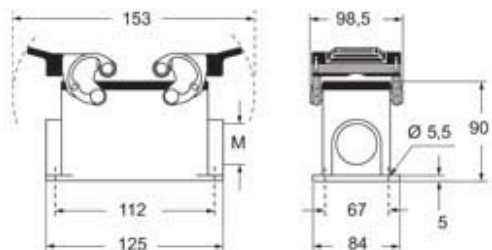

品番

MHPE 32.50

サーフェスマウントハウジング, E-Xtreme®
C-タイプ シリーズ, 2レバー付, M50 ケーブルエ
ントリー, サイズ "77.62"

製品説明	
製品タイプ	サーフェスマウントハウジング
シリーズ	E-Xtreme® C-タイプ
クロージングタイプ	2レバー付
サイズ	サイズ77.62
ケーブルエントリー	ケーブルエントリー付 M50
技術データ	
IP 保護等級	IP66 / IP69
技術詳細	
重さ	2,50 g
動作温度範囲 (最小 最大)	-40°C...+125°C

材料特性	
その他の素材	レバー: ステンレス鋼、ポリアミド(PA) ガスケット: FKM
カラー	RAL 7016
認証 / 規格	
認証	DNV, BV
UL	ECBT2
cUL	ECBT8
ジェネラルオーダーリングインフォメーション	
EAN13 コード	8015747254861
ecl@ss 分類	27440202
ETIM 分類	EC000437
パッケージ情報	
パッケージ長さ	475,00 mm
パッケージ高さ	200,00 mm
パッケージ幅	150,00 mm
パッケージ体積	14,25 dm ³
パッケージ 詳細	カートンボックス
パッケージ 数量	4 個
パッケージ EAN コード	8015747278447
サブパッケージ 長さ	116,00 mm
サブパッケージ 高さ	113,00 mm
サブパッケージ 幅	142,00 mm
サブパッケージ 体積	1,86 dm ³
サブパッケージ 詳細	カートンボックス
サブパッケージ 数量	1 個
サブパッケージ EAN バーコード	8015747278454

品番

MHPE 32.50

カタログ図面

メモ

mmで示されている寸法は拘束力がなく、予告なく変更される場合があります。
