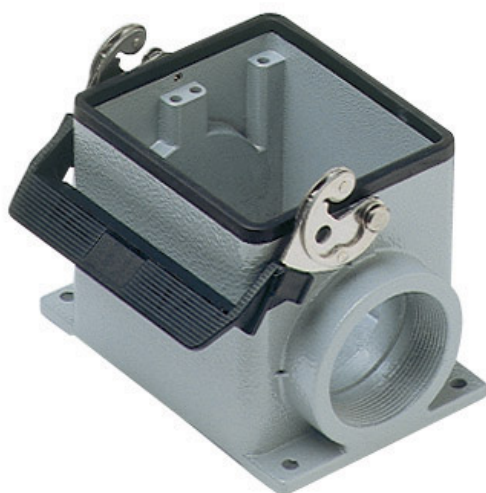

品番

MHP 32 L50

サーフェスマウントハウジング, C-タイプシリーズ, 1レバー付, M50 ケーブルエントリー, サイズ "77.62"

製品説明

製品タイプ	サーフェスマウントハウジング
シリーズ	C-タイプ
クロージングタイプ	1レバー付
サイズ	サイズ77.62
ケーブルエントリー	ケーブルエントリー付 M50

技術データ

IP 保護等級	IP65 / IP66 / IP69
---------	--------------------

技術詳細

重さ	800,00 g
動作温度範囲 (最小 最大)	-40°C...+125°C

材料特性

その他の素材	レバー: ステンレス鋼、 ポリアミド(PA) ガスケット: NBR
カラー	RAL 7040
認証 / 規格	
認証	DNV, BV
UL	ECBT2
cUL	ECBT8

ジェネラルオーダリングインフォメーション

EAN13 コード	8015747054966
ecl@ss 分類	27440202
ETIM 分類	EC000437