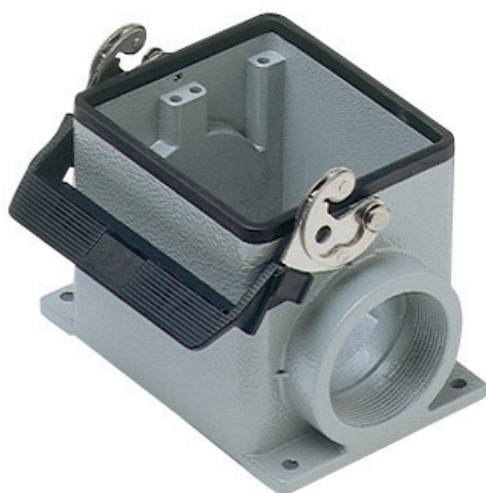

# MHP 32 L40

サーフェスマウントハウジング, C-タイプシリーズ, 1レバー付, M40 ケーブルエントリー, サイズ "77.62"

## 製品説明

製品タイプ	サーフェスマウントハウジング
シリーズ	C-タイプ
クロージングタイプ	1レバー付
サイズ	サイズ77.62
ケーブルエントリー	ケーブルエントリー付 M40