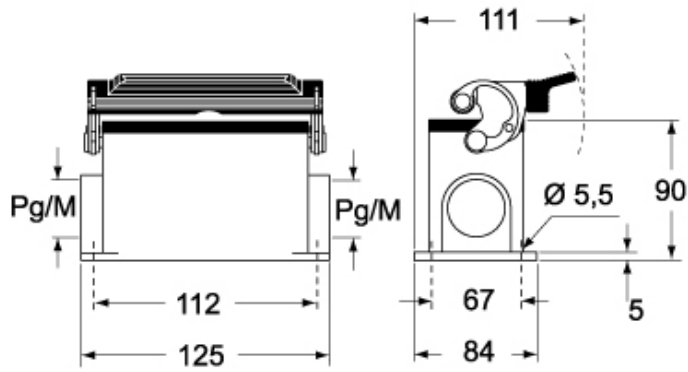

品番

MHP 32 L40

カタログ図面

CHP L CAP L - MHP L MAP L