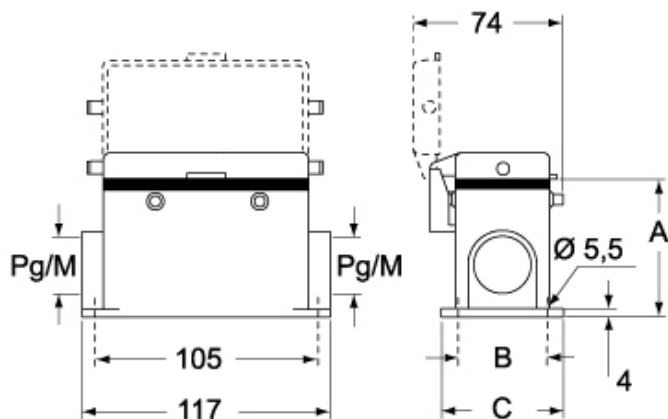

品番

MHP 16.225

サーフェスマウントハウジング, C-タイプ
シリーズ, 2レバー付, M25 x 2 ケーブルエントリー
, サイズ "77.27"

製品説明		材料特性	
製品タイプ	サーフェスマウントハウジング	その他の素材	レバー: ステンレス鋼、 ポリアミド(PA) ガスケット: NBR
シリーズ	C-タイプ	カラー	RAL 7040
クロージングタイプ	2レバー付	RoHs適合	適合
サイズ	サイズ"77.27"	中国RoHs-EFUP適合	E
ケーブルエントリー	ケーブルエントリー付 M25 x 2	REACH SVHS物質	いいえ
技術データ		認証 / 規格	
IP 保護等級	IP65 / IP66 / IP69	認証	DNV, BV
技術詳細		UL	ECBT2
重さ	340,00 g	cUL	ECBT8
動作温度範囲 (最小 最大)	-40°C...+125°C	ジェネラルオーダリングインフォメーション	
		EAN13 コード	8015747054591
		ecl@ss 分類	27440202
		ETIM 分類	EC000437
		パッケージ情報	
		パッケージ長さ	475,00 mm
		パッケージ高さ	180,00 mm
		パッケージ幅	175,00 mm
		パッケージ重量	3,80 kg
		パッケージ体積	14,96 dm ³
		パッケージ 詳細	カートンボックス
		パッケージ 数量	10 個
		パッケージ□EAN コード	8015747054607
		サブパッケージ 重量	1,90 kg
		サブパッケージ 詳細	プラスチック包装
		サブパッケージ 数量	5 個
		サブパッケージ□EAN バーコード	8015747054614

品番

MHP 16.225

カタログ図面

CHP CAP - MHP MAP

CHP CS/CP CAP CS/CP - MHP CS/CP MAP CS/CP

	A
CHP / MHP	63
CAP / MAP	77
CHP CS / MHP CS	63
CAP CS / MAP CS	77
CHP CP / MHP CP	63
CAP CP / MAP CP	77

メモ

mmで示されている寸法は拘束力がなく、予告なく変更される場合があります。