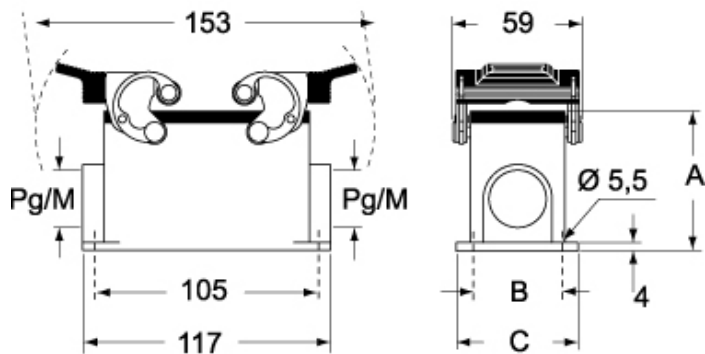

品番

MHP 16.225

サーフェスマウントハウジング, C-タイプ
シリーズ, 2レバー付, M25 x 2 ケーブルエントリー
, サイズ "77.27"

製品説明		材料特性	
製品タイプ	サーフェスマウントハウジング	その他の素材	レバー: ステンレス鋼、 ポリアミド(PA) ガスケット: NBR
シリーズ	C-タイプ	カラー	RAL 7040
クロージングタイプ	2レバー付	RoHs適合	適合
サイズ	サイズ"77.27"	中国RoHs-EFUP適合	E
ケーブルエントリー	ケーブルエントリー付 M25 x 2	REACH SVHS物質	いいえ
技術データ		認証 / 規格	
IP 保護等級	IP65 / IP66 / IP69	認証	DNV, BV
技術詳細		UL	ECBT2
重さ	340,00 g	cUL	ECBT8
動作温度範囲 (最小 最大)	-40°C...+125°C	ジェネラルオーダリングインフォメーション	
		EAN13 コード	8015747054591
		ecl@ss 分類	27440202
		ETIM 分類	EC000437
		パッケージ情報	
		パッケージ長さ	475,00 mm
		パッケージ高さ	180,00 mm
		パッケージ幅	175,00 mm
		パッケージ重量	3,80 kg
		パッケージ体積	14,96 dm ³
		パッケージ 詳細	カートンボックス
		パッケージ 数量	10 個
		パッケージ□EAN コード	8015747054607
		サブパッケージ 重量	1,90 kg
		サブパッケージ 詳細	プラスチック包装
		サブパッケージ 数量	5 個
		サブパッケージ□EAN バーコード	8015747054614

品番

MHP 16.225

カタログ図面

CHP CAP - MHP MAP

CHP CS/CP CAP CS/CP - MHP CS/CP MAP CS/CP

	A
CHP / MHP	63
CAP / MAP	77
CHP CS / MHP CS	63
CAP CS / MAP CS	77
CHP CP / MHP CP	63
CAP CP / MAP CP	77

メモ

mmで示されている寸法は拘束力がなく、予告なく変更される場合があります。