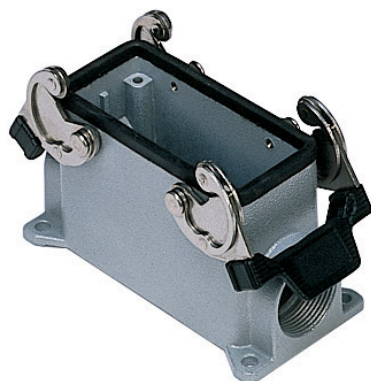

品番

MHP 16.225

サーフェスマウントハウジング, C-タイプ
シリーズ, 2レバー付, M25 x 2 ケーブルエントリー
, サイズ "77.27"

製品説明		材料特性	
製品タイプ	サーフェスマウントハウジング	その他の素材	レバー: ステンレス鋼、 ポリアミド(PA) ガスケット: NBR
シリーズ	C-タイプ	カラー	RAL 7040
クロージングタイプ	2レバー付	RoHs適合	適合
サイズ	サイズ"77.27"	中国RoHs-EFUP適合	E
ケーブルエントリー	ケーブルエントリー付 M25 x 2	REACH SVHS物質	いいえ
技術データ		認証 / 規格	
IP 保護等級	IP65 / IP66 / IP69	認証	DNV, BV
技術詳細		UL	ECBT2
重さ	340,00 g	cUL	ECBT8
動作温度範囲 (最小 最大)	-40°C...+125°C	ジェネラルオーダリングインフォメーション	
		EAN13 コード	8015747054591
		ecl@ss 分類	27440202
		ETIM 分類	EC000437
		パッケージ情報	
		パッケージ長さ	475,00 mm
		パッケージ高さ	180,00 mm
		パッケージ幅	175,00 mm
		パッケージ重量	3,80 kg
		パッケージ体積	14,96 dm ³
		パッケージ 詳細	カートンボックス
		パッケージ 数量	10 個
		パッケージ□EAN コード	8015747054607
		サブパッケージ 重量	1,90 kg
		サブパッケージ 詳細	プラスチック包装
		サブパッケージ 数量	5 個
		サブパッケージ□EAN バーコード	8015747054614

品番

MHP 16.225

カタログ図面

CHP CAP - MHP MAP

CHP CS/CP CAP CS/CP - MHP CS/CP MAP CS/CP

	A
CHP / MHP	63
CAP / MAP	77
CHP CS / MHP CS	63
CAP CS / MAP CS	77
CHP CP / MHP CP	63
CAP CP / MAP CP	77

メモ

mmで示されている寸法は拘束力がなく、予告なく変更される場合があります。