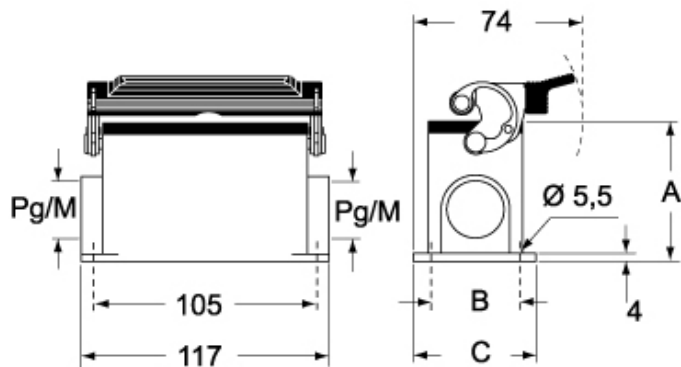

技術詳細

重さ	350,00 g
動作温度範囲 (最小 最大)	-40°C...+125°C

材料特性

その他の素材	レバー: ステンレス鋼、ポリアミド(PA) ガスケット: NBR
--------	-------------------------------------

カラー	RAL 7040
-----	----------

認証 / 規格

認証	DNV, BV
UL	ECBT2
cUL	ECBT8

ジェネラルオーダーリングインフォメーション

EAN13 コード	8015747054539
-----------	---------------

ecl@ss 分類	27440202
-----------	----------

ETIM 分類	EC000437
---------	----------

パッケージ情報

パッケージ長さ	475,00 mm
---------	-----------

パッケージ高さ	180,00 mm
---------	-----------

パッケージ幅	175,00 mm
--------	-----------

パッケージ重量	4,00 kg
---------	---------

パッケージ体積	14,96 dm ³
---------	-----------------------

パッケージ 詳細	カートンボックス
----------	----------

パッケージ 数量	10 個
----------	------

パッケージ EAN コード	8015747054546
---------------	---------------

CHP L CAP L - MHP L MAP L

CHP LS CAP LS - MHP LS MAP LS

	A
CHP L / MHP L	63
CAP L / MAP L	77
CHP LS / MHP LS	63
CAP LS / MAP LS	77

メモ

mmで示されている寸法は拘束力がなく、予告なく変更される場合があります。