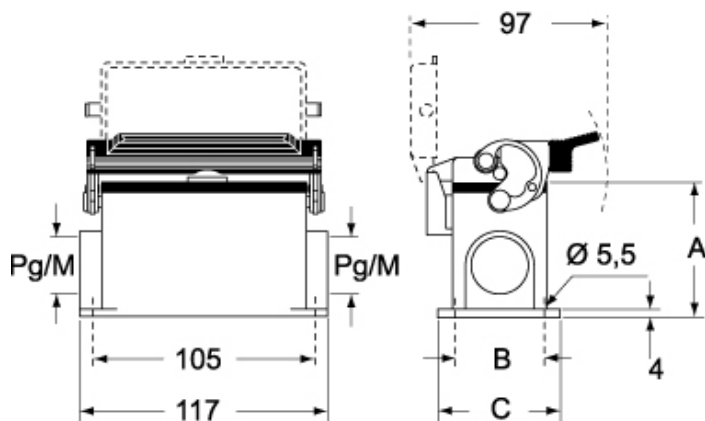

技術詳細

重さ	350,00 g
動作温度範囲 (最小 最大)	-40°C...+125°C

材料特性

その他の素材	レバー: ステンレス鋼、ポリアミド(PA) ガスケット: NBR
--------	-------------------------------------

カラー	RAL 7040
-----	----------

認証 / 規格

認証	DNV, BV
UL	ECBT2
cUL	ECBT8

ジェネラルオーダーリングインフォメーション

EAN13 コード	8015747054539
-----------	---------------

ecl@ss 分類	27440202
-----------	----------

ETIM 分類	EC000437
---------	----------

パッケージ情報

パッケージ長さ	475,00 mm
---------	-----------

パッケージ高さ	180,00 mm
---------	-----------

パッケージ幅	175,00 mm
--------	-----------

パッケージ重量	4,00 kg
---------	---------

パッケージ体積	14,96 dm ³
---------	-----------------------

パッケージ 詳細	カートンボックス
----------	----------

パッケージ 数量	10 個
----------	------

パッケージ EAN コード	8015747054546
---------------	---------------

CHP L CAP L - MHP L MAP L

CHP LS CAP LS - MHP LS MAP LS

	A
CHP L / MHP L	63
CAP L / MAP L	77
CHP LS / MHP LS	63
CAP LS / MAP LS	77

メモ

mmで示されている寸法は拘束力がなく、予告なく変更される場合があります。