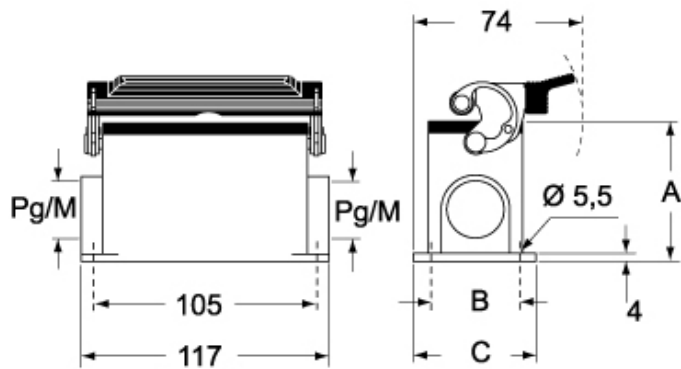

技術詳細

重さ	320,00 g
動作温度範囲 (最小 最大)	-40°C...+125°C

材料特性

その他の素材	レバー: ステンレス鋼、ポリアミド(PA) ガスケット: NBR
--------	-------------------------------------

カラー	RAL 7040
-----	----------

認証 / 規格

認証	DNV, BV
UL	ECBT2
cUL	ECBT8

パッケージ幅	175,00 mm
--------	-----------

パッケージ重量	3,23 kg
---------	---------

パッケージ体積	14,96 dm ³
---------	-----------------------

パッケージ 詳細	カートンボックス
----------	----------

パッケージ 数量	10 個
----------	------

パッケージ EAN コード	8015747054485
---------------	---------------

サブパッケージ 重量	1,62 kg
------------	---------

サブパッケージ 詳細	プラスチック包装
------------	----------

サブパッケージ 数量	5 個
------------	-----

サブパッケージ EAN バーコード	8015747054492
-------------------	---------------

品番

MHP 16 L225

カタログ図面

CHP L CAP L - MHP L MAP L

CHP LS CAP LS - MHP LS MAP LS

	A
CHP L / MHP L	63
CAP L / MAP L	77
CHP LS / MHP LS	63
CAP LS / MAP LS	77

メモ

mmで示されている寸法は拘束力がなく、予告なく変更される場合があります。