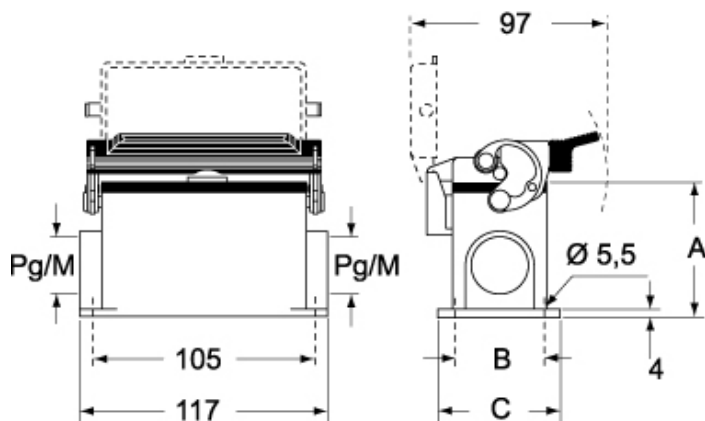

技術詳細

重さ	320,00 g
動作温度範囲 (最小 最大)	-40°C...+125°C

材料特性

その他の素材	レバー: ステンレス鋼、ポリアミド(PA) ガスケット: NBR
--------	-------------------------------------

カラー	RAL 7040
-----	----------

認証 / 規格

認証	DNV, BV
UL	ECBT2
cUL	ECBT8

パッケージ幅	175,00 mm
--------	-----------

パッケージ重量	3,23 kg
---------	---------

パッケージ体積	14,96 dm ³
---------	-----------------------

パッケージ 詳細	カートンボックス
----------	----------

パッケージ 数量	10 個
----------	------

パッケージ EAN コード	8015747054485
---------------	---------------

サブパッケージ 重量	1,62 kg
------------	---------

サブパッケージ 詳細	プラスチック包装
------------	----------

サブパッケージ 数量	5 個
------------	-----

サブパッケージ EAN バーコード	8015747054492
-------------------	---------------

品番

MHP 16 L225

カタログ図面

CHP L CAP L - MHP L MAP L

CHP LS CAP LS - MHP LS MAP LS

	A
CHP L / MHP L	63
CAP L / MAP L	77
CHP LS / MHP LS	63
CAP LS / MAP LS	77

メモ

mmで示されている寸法は拘束力がなく、予告なく変更される場合があります。