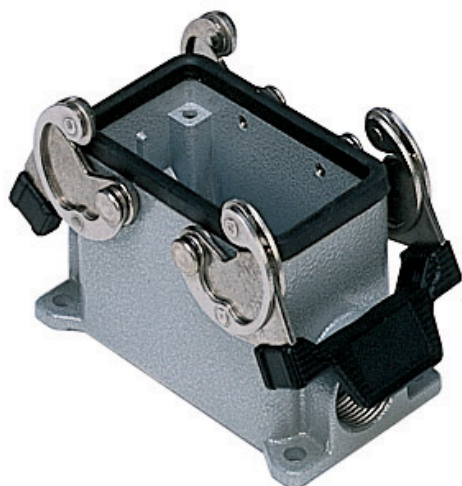

# MHP 10.220

サーフェスマウントハウジング, C-タイプ シリーズ, 2レバー付, M20 x 2 ケーブルエントリー, サイズ "57.27"

#### 製品説明

製品タイプ	サーフェスマウントハウジング
シリーズ	C-タイプ
クロージングタイプ	2レバー付
サイズ	サイズ"57.27"
ケーブルエントリー	ケーブルエントリー付 M20 x 2

#### 材料特性

その他の素材	レバー: ステンレス鋼、 ポリアミド(PA) ガスケット: NBR
カラー	RAL 7040
RoHs適合	適合
中国RoHs-EFUP適合	E
REACH SVHS物質	いいえ