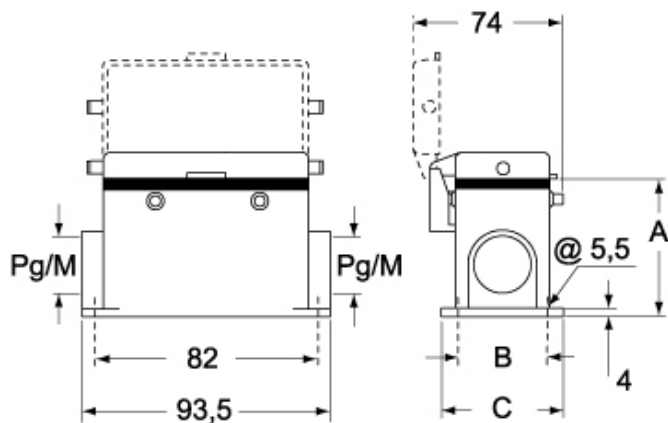

CHP CS/CP CAP CS/CP - MHP CS/CP MAP CS/CP

	A	B	C
CHP L / MHP L	57	40	52
CAP L / MAP L	73	45	57
CHP CS / MHP CS	57	40	52
CAP CS / MAP CS	73	45	57
CHP CP / MHP CP	57	40	52
CAP CP / MAP CP	73	45	57

メモ

mmで示されている寸法は拘束力がなく、予告なく変更される場合があります。