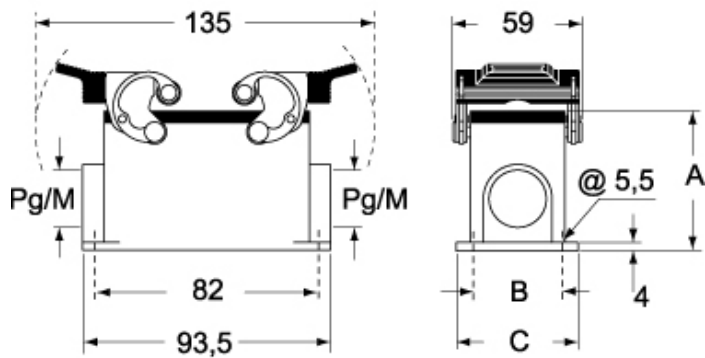

品番

MHP 10.220

カタログ図面

CHP CAP - MHP MAP