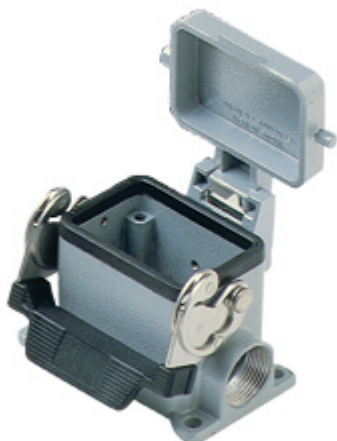

# MHP 06 LS20

サーフェスマウントハウジング, C-タイプ  
シリーズ, 1レバー付, M20 ケーブルエントリー,  
サイズ "44.27", 金属カバー付

## 製品説明

製品タイプ	サーフェスマウントハウジング
シリーズ	C-タイプ
クロージングタイプ	1レバー付
サイズ	サイズ"44.27"
ケーブルエントリー	ケーブルエントリー付 M20
仕様	金属カバー付

## 材料特性

その他の素材	レバー: ステンレス鋼、ポリアミド(PA) ガスケット: NBR
カラー	RAL 7040
RoHs適合	適合
中国RoHs- <b>EFUP</b> 適合	E
REACH SVHS物質	いいえ