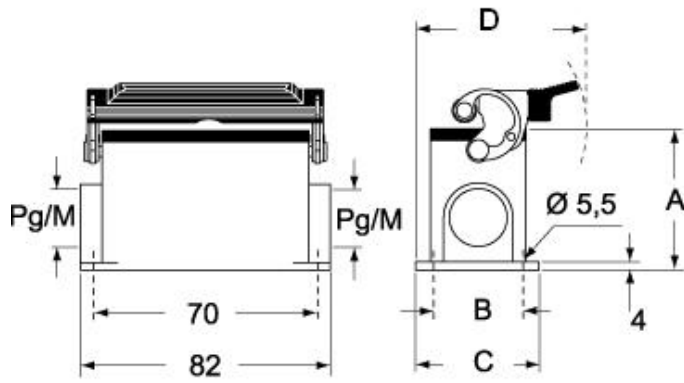

技術データ

| | |
|---------|--------------------|
| IP 保護等級 | IP65 / IP66 / IP69 |
|---------|--------------------|

技術詳細

| | |
|----------------|----------------|
| 重さ | 210,00 g |
| 動作温度範囲 (最小 最大) | -40°C...+125°C |

パッケージ情報

| | |
|-------------------|-----------------------|
| パッケージ長さ | 475,00 mm |
| パッケージ高さ | 160,00 mm |
| パッケージ幅 | 140,00 mm |
| パッケージ重量 | 2,41 kg |
| パッケージ体積 | 10,64 dm ³ |
| パッケージ 詳細 | カートンボックス |
| パッケージ 数量 | 10 個 |
| パッケージ EAN コード | 8015747251365 |
| サブパッケージ 重量 | 1,21 kg |
| サブパッケージ 詳細 | プラスチック包装 |
| サブパッケージ 数量 | 5 個 |
| サブパッケージ EAN バーコード | 8015747054065 |

品番

MHP 06 L20

カタログ図面

CHP L CAP L - MHP L MAP L

CHP LS CAP LS - MHP LS MAP LS

メモ

mmで示されている寸法は拘束力がなく、予告なく変更される場合があります。