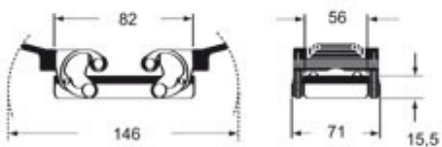

品番

MHOW 50.25

フード, W-タイプ シリーズ, 4ペグ付, M25 サイドエントリー, サイズ "66.40"

製品説明

製品タイプ	フード
シリーズ	W-タイプ 過酷環境用
クロージングタイプ	4ペグ付
サイズ	サイズ"66.40"
ケーブルエントリー	サイドケーブルエントリー アダプタ無し M25

技術データ

IP 保護等級 IP65 / IP66 / IP69

技術詳細

ジェネラルオーダーリングインフォメーション

EAN13 コード 8015747152693

ecl@ss 分類 27440202

ETIM 分類 EC000437

品番

MHOW 50.25

カタログ図面

CHOW (CAOW) MHOW (MAOW)

CAWV MAVV

CHCW G

メモ

mmで示されている寸法は拘束力がなく、予告なく変更される場合があります。