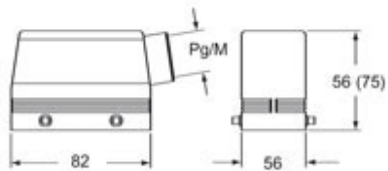

ジェネラルオーダーリングインフォメーション

EAN13 コード 8015747152693

ecl@ss 分類 27440202

ETIM 分類 EC000437

品番

MHOW 50.25

カタログ図面

CHOW (CAOW) MHOW (MAOW)

CAWV MAVV

CHCW G

メモ

mmで示されている寸法は拘束力がなく、予告なく変更される場合があります。