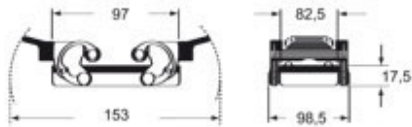

品番

MHOW 32.40

カタログ図面

CHOW MHOW

CHVW MHVW

CHCW G

CHVW G MHVW G

メモ

mmで示されている寸法は拘束力がなく、予告なく変更される場合があります。