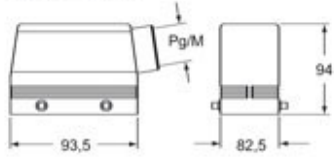

カタログ図面

CHOW MHOW