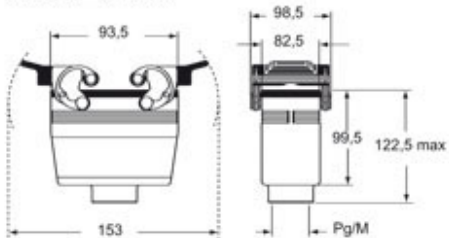

品番

MHOW 32.40

フード, W-タイプ シリーズ, 4ペグ付, M40 サイドエントリー, サイズ "77.62"

製品説明

製品タイプ	フード
シリーズ	W-タイプ 過酷環境用
クロージングタイプ	4ペグ付
サイズ	サイズ77.62
ケーブルエントリー	サイドケーブルエントリー M40

技術データ

IP 保護等級	IP65 / IP66 / IP69
---------	--------------------

認証 / 規格

認証	DNV, BV
UL	ECBT2
cUL	ECBT8

ジェネラルオーダリングインフォメーション

EAN13 コード	8015747152679
ecl@ss 分類	27440202
ETIM 分類	EC000437

パッケージ情報

パッケージ長さ	370,00 mm
パッケージ高さ	140,00 mm
パッケージ幅	210,00 mm
パッケージ重量	4,40 kg
パッケージ体積	10,88 dm ³
パッケージ 詳細	カートンボックス
パッケージ 数量	8個
パッケージ EAN コード	8015747052849
サブパッケージ 重量	0,55 kg
サブパッケージ 詳細	プラスチック包装
サブパッケージ 数量	1個
サブパッケージ EAN バーコード	8015747056731

品番

MHOW 32.40

カタログ図面

CHOW MHOW

CHVW MHVW

CHCW G

CHVW G MHVW G

メモ

mmで示されている寸法は拘束力がなく、予告なく変更される場合があります。