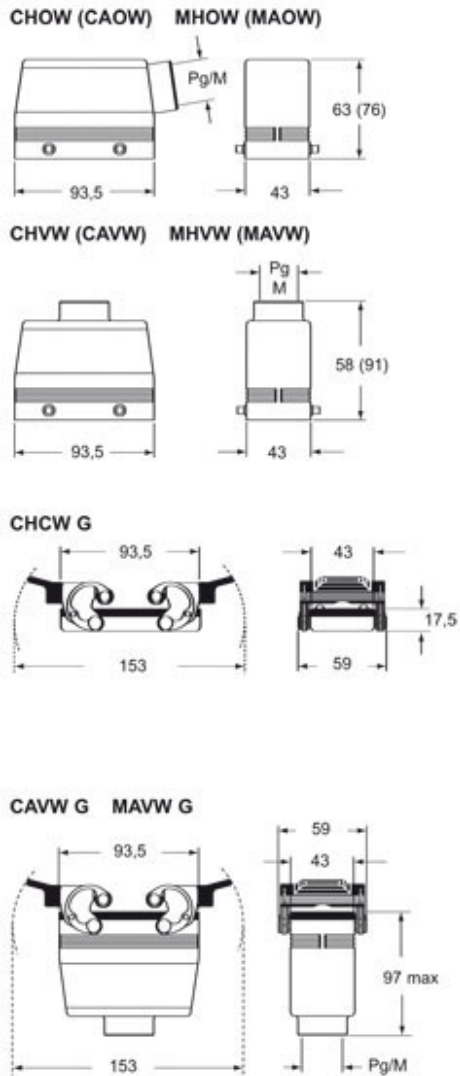

品番

MHOW 16.25

フード, W-タイプ シリーズ, 4ペグ付, M25 サイドエントリー, サイズ "77.27"

製品説明

製品タイプ	フード
シリーズ	W-タイプ 過酷環境用
クロージングタイプ	4ペグ付
サイズ	サイズ"77.27"
ケーブルエントリー	サイドケーブルエントリー アダプタ無し M25

技術データ

IP 保護等級 IP65 / IP66 / IP69

技術詳細

重さ 183,00 g
動作温度範囲 (最小 最大) -40°C...+125°C

材料特性

その他の素材 ガasket: FKM
カラー RAL 9005

認証 / 規格

認証 DNV, BV
UL ECBT2
cUL ECBT8

ジェネラルオーダーリングインフォメーション

EAN13 コード 8015747098946
ecl@ss 分類 27440202
ETIM 分類 EC000437

パッケージ情報

サブパッケージ 重量 0,92 kg
サブパッケージ 詳細 プラスチック包装
サブパッケージ 数量 5 個
サブパッケージ EAN バーコード 8015747099066

品番

MHOW 16.25

カタログ図面

メモ

mmで示されている寸法は拘束力がなく、予告なく変更される場合があります。