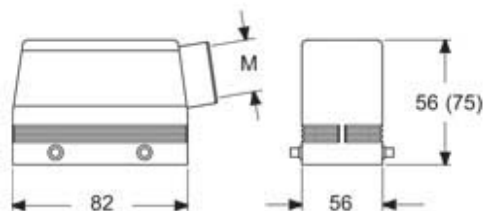

品番

MHOE 50.32

フード, E-Xtreme® C-タイプ シリーズ, 4ペグ付, M32 サイドエントリー, サイズ "66.40"

製品説明

製品タイプ	フード
シリーズ	E-Xtreme® C-タイプ
クロージングタイプ	4ペグ付
サイズ	サイズ"66.40"
ケーブルエントリー	サイドケーブルエントリー アダプタ無し M32

技術データ

IP 保護等級	IP66 / IP69
技術詳細	
動作温度範囲 (最小 最大)	-40°C...+125°C

カタログ図面

メモ

mmで示されている寸法は拘束力がなく、予告なく変更される場合があります。
