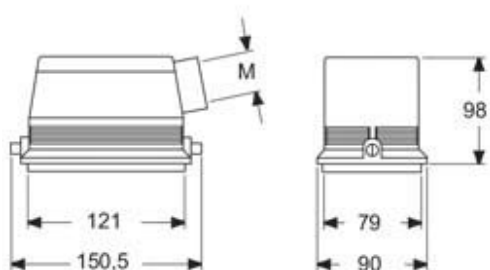

品番

MHOE 48 L40

フード, E-Xtreme® C-タイプ シリーズ, 2ペグ付, M40 サイドエントリー, サイズ "104.62"

製品説明	
製品タイプ	フード
シリーズ	E-Xtreme® C-タイプ
クロージングタイプ	2ペグ付
サイズ	サイズ104.62
ケーブルエントリー	サイドケーブルエントリー アダプタ無し M40
技術データ	
IP 保護等級	IP66 / IP69
技術詳細	
重さ	2,50 g
動作温度範囲 (最小 最大)	-40°C...+125°C

材料特性	
カラー	RAL 7016
認証 / 規格	
認証	DNV, BV
UL	ECBT2
cUL	ECBT8
ジェネラルオーダリングインフォメーション	
EAN13 コード	8015747254830
ecl@ss 分類	27440202
ETIM 分類	EC000437
パッケージ情報	
パッケージ長さ	290,00 mm
パッケージ高さ	140,00 mm
パッケージ幅	215,00 mm
パッケージ体積	8,73 dm ³
パッケージ 詳細	カートンボックス
パッケージ 数量	4 個
パッケージ EAN コード	8015747002585
サブパッケージ 詳細	プラスチック包装
サブパッケージ 数量	1 個
サブパッケージ EAN バーコード	8015747002677

品番

MHOE 48 L40

カタログ図面

メモ

mmで示されている寸法は拘束力がなく、予告なく変更される場合があります。
