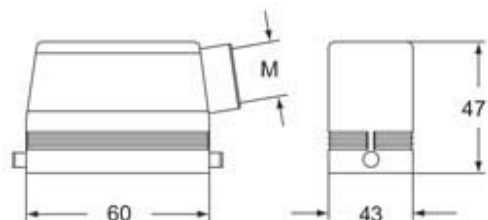

品番

MHOE 06 L25M

カタログ図面

メモ

mmで示されている寸法は拘束力がなく、予告なく変更される場合があります。