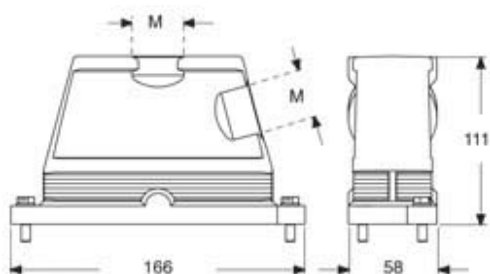

## ジェネラルオーダーリングインフォメーション

EAN13 コード	8015747254625
ecl@ss 分類	27440202
ETIM 分類	ECC000437

品番

MGVE 16.25

カタログ図面

---

メモ

mmで示されている寸法は拘束力がなく、予告なく変更される場合があります。