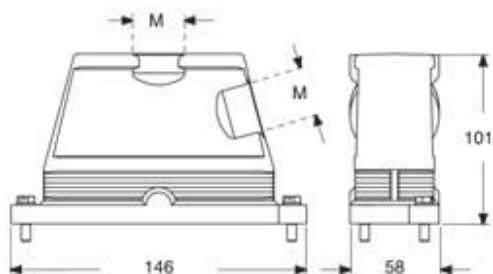

品番

MGVE 10.40

カタログ図面

メモ

mmで示されている寸法は拘束力がなく、予告なく変更される場合があります。