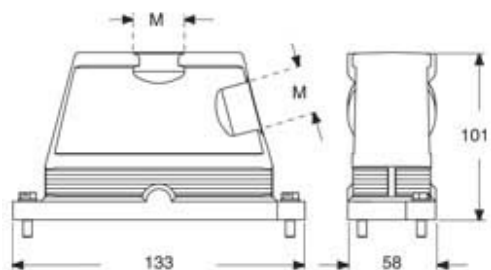

## ジェネラルオーダーリングインフォメーション

|           |               |
|-----------|---------------|
| EAN13 コード | 8015747254571 |
| ecl@ss 分類 | 27440202      |
| ETIM 分類   | ECC000437     |

品番

MGVE 06.40

カタログ図面

---

メモ

mmで示されている寸法は拘束力がなく、予告なく変更される場合があります。