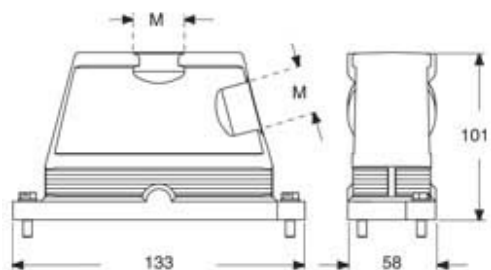

品番

MGVE 06.25

フード, E-Xtreme® IP68 シリーズ, 2ネジロック付き, M25 トップエントリー, サイズ "44.27"

製品説明	
製品タイプ	フード
シリーズ	E-Xtreme® IP68
クロージングタイプ	2ネジ付
サイズ	サイズ"44.27"
ケーブルエントリー	トップケーブルエントリー アダプタ無し M25
技術データ	
IP 保護等級	IP66 / IP68 / IP69
技術詳細	
動作温度範囲 (最小 最大)	-40°C...+125°C

材料特性	
その他の素材	ネジ: ステンレス鋼
カラー	RAL 7016
認証 / 規格	
認証	DNV, BV
UL	ECBT2
cUL	ECBT8
ジェネラルオーダーリングインフォメーション	
EAN13 コード	8015747254557
ecl@ss 分類	27440202
ETIM 分類	ECC000437

品番

MGVE 06.25

カタログ図面

メモ

mmで示されている寸法は拘束力がなく、予告なく変更される場合があります。
