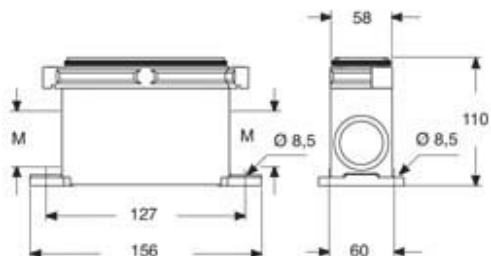

品番

MGPE 06.32

カタログ図面

メモ

mmで示されている寸法は拘束力がなく、予告なく変更される場合があります。