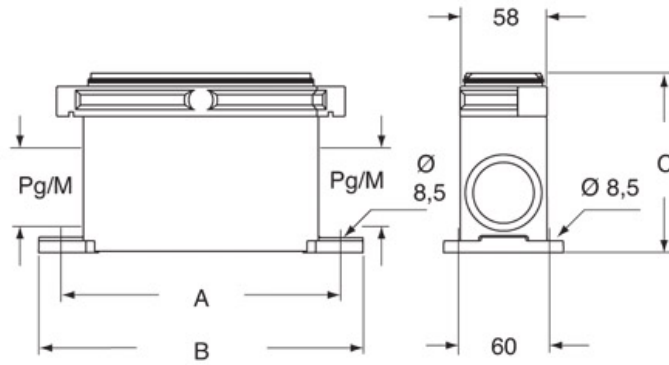

品番

MGP 24.40

カタログ図面

CGP - MGP

	A	B	C
CGP 06 - MGP 06	127	156	110
CGP 10 - MGP 10	140	169	110
CGP 16 - MGP 16	160	189	121
CGP 24 - MGP 24	187	216	121

メモ

mmで示されている寸法は拘束力がなく、予告なく変更される場合があります。