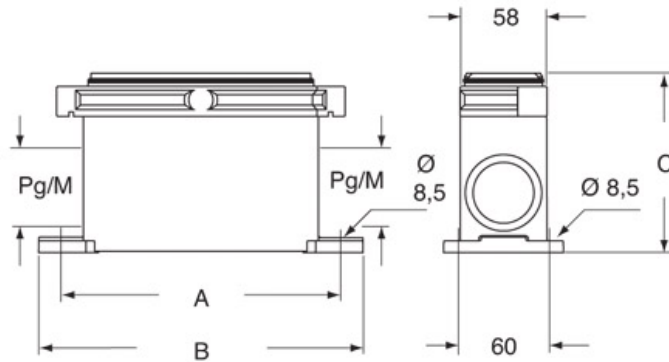

品番

MGP 24.240

サーフェスマウントハウジング, IP68 シリーズ, 2ネジロック用, M40 x 2 ケーブルエントリー, サイズ "104.27"

製品説明	
製品タイプ	サーフェスマウントハウジング
シリーズ	IP68
クロージングタイプ	2ネジ付
サイズ	サイズ104.27
ケーブルエントリー	ケーブルエントリー付 M40 x 2
技術データ	
IP 保護等級	IP66 / IP68 / IP69
技術詳細	
重さ	1.090,00 g
動作温度範囲 (最小 最大)	-40°C...+125°C

材料特性	
主な素材	アルミダイカスト
その他の素材	ガスケット: NBR
カラー	RAL 9005
認証 / 規格	
認証	DNV, BV
UL	ECBT2
cUL	ECBT8
ジェネラルオーダーリングインフォメーション	
EAN13 コード	8015747117685
ecl@ss 分類	27440202
ETIM 分類	EC000437
パッケージ情報	
パッケージ長さ	270,00 mm
パッケージ高さ	130,00 mm
パッケージ幅	135,00 mm
パッケージ重量	2,31 kg
パッケージ体積	4,74 dm ³
パッケージ 詳細	カートンボックス
パッケージ 数量	2個
パッケージ EAN コード	8015747117692
サブパッケージ 重量	1,16 kg
サブパッケージ 詳細	プラスチック包装
サブパッケージ 数量	1個
サブパッケージ EAN バーコード	8015747117708

品番

MGP 24.240

カタログ図面

CGP - MGP

	A	B	C
CGP 06 - MGP 06	127	156	110
CGP 10 - MGP 10	140	169	110
CGP 16 - MGP 16	160	189	121
CGP 24 - MGP 24	187	216	121

メモ

mmで示されている寸法は拘束力がなく、予告なく変更される場合があります。