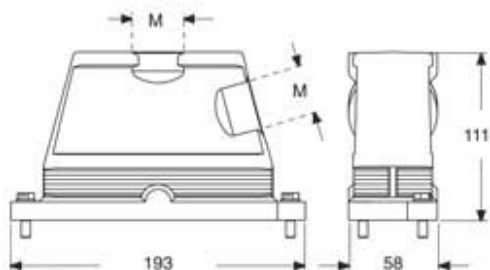

技術詳細

重さ	570,00 g
動作温度範囲 (最小 最大)	-40°C...+125°C

材料特性

その他の素材	ネジ: ステンレス鋼
カラー	RAL 7016

認証 / 規格

認証	DNV, BV
UL	ECBT2
cUL	ECBT8

ジェネラルオーダーリングインフォメーション

EAN13 コード	8015747253161
ecl@ss 分類	27440202
ETIM 分類	EC000437

パッケージ情報

パッケージ長さ	205,00 mm
パッケージ高さ	135,00 mm
パッケージ幅	135,00 mm
パッケージ重量	1,25 kg
パッケージ体積	3,74 dm ³
パッケージ 詳細	カートンボックス
パッケージ 数量	2個
パッケージ EAN コード	8015747253178
サブパッケージ 重量	0,63 kg
サブパッケージ 詳細	プラスチック包装
サブパッケージ 数量	1個
サブパッケージ EAN バーコード	8015747253185

品番

MGOE 24.50

カタログ図面

メモ

mmで示されている寸法は拘束力がなく、予告なく変更される場合があります。
