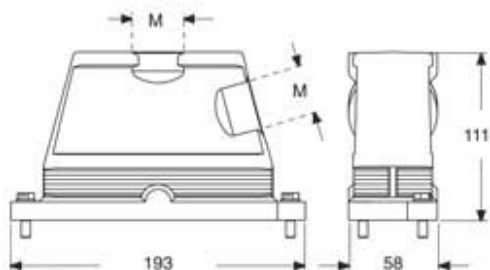

品番

MGOE 24.40

フード, E-Xtreme® IP68 シリーズ, 2ネジロック付き, M40 サイドエントリー, サイズ "104.27"

製品説明	
製品タイプ	フード
シリーズ	E-Xtreme® IP68
クロージングタイプ	2ネジ付
サイズ	サイズ104.27
ケーブルエントリー	サイドケーブルエントリー アダプタ無し M40
技術データ	
IP 保護等級	IP66 / IP68 / IP69
技術詳細	
重さ	570,00 g
動作温度範囲 (最小 最大)	-40°C...+125°C

材料特性	
その他の素材	ネジ: ステンレス鋼
カラー	RAL 7016
認証 / 規格	
認証	DNV, BV
UL	ECBT2
cUL	ECBT8
ジェネラルオーダーリングインフォメーション	
EAN13 コード	8015747232845
ecl@ss 分類	27440202
ETIM 分類	EC000437
パッケージ情報	
パッケージ長さ	205,00 mm
パッケージ高さ	135,00 mm
パッケージ幅	135,00 mm
パッケージ重量	1,25 kg
パッケージ体積	3,74 dm ³
パッケージ 詳細	カートンボックス
パッケージ 数量	2個
パッケージ EAN コード	8015747232890
サブパッケージ 重量	0,63 kg
サブパッケージ 詳細	プラスチック包装
サブパッケージ 数量	1個
サブパッケージ EAN バーコード	8015747232906

品番

MGOE 24.40

カタログ図面

メモ

mmで示されている寸法は拘束力がなく、予告なく変更される場合があります。
