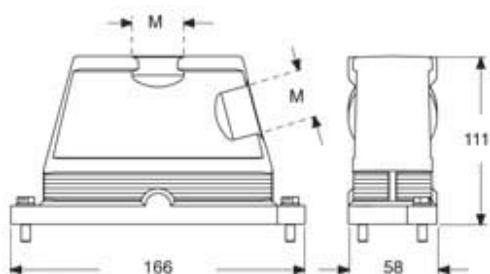

品番

MGOE 16.50

フード, E-Xtreme® IP68 シリーズ, 2ネジロック付き, M50 サイドエントリー, サイズ "77.27"

製品説明	
製品タイプ	フード
シリーズ	E-Xtreme® IP68
クロージングタイプ	2ネジ付
サイズ	サイズ"77.27"
ケーブルエントリー	サイドケーブルエントリー アダプタ無し M50
技術データ	
IP 保護等級	IP66 / IP68 / IP69
技術詳細	
重さ	525,50 g
動作温度範囲 (最小 最大)	-40°C...+125°C

材料特性	
その他の素材	ネジ: ステンレス鋼
カラー	RAL 7016
認証 / 規格	
認証	DNV, BV
UL	ECBT2
cUL	ECBT8
ジェネラルオーダーリングインフォメーション	
EAN13 コード	8015747253253
ecl@ss 分類	27440202
ETIM 分類	EC000437
パッケージ情報	
パッケージ長さ	175,00 mm
パッケージ高さ	135,00 mm
パッケージ幅	130,00 mm
パッケージ重量	1,13 kg
パッケージ体積	3,07 dm ³
パッケージ 詳細	カートンボックス
パッケージ 数量	2個
パッケージ EAN コード	8015747253260
サブパッケージ 重量	0,57 kg
サブパッケージ 詳細	プラスチック包装
サブパッケージ 数量	1個
サブパッケージ EAN バーコード	8015747253277

品番

MGOE 16.50

カタログ図面

メモ

mmで示されている寸法は拘束力がなく、予告なく変更される場合があります。
