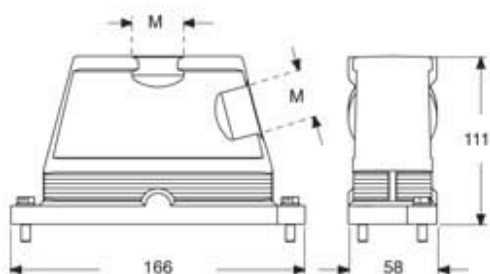

品番

MGOE 16.40

フード, E-Xtreme® IP68 シリーズ, 2ネジロック付き, M40 サイドエントリー, サイズ "77.27"

製品説明	
製品タイプ	フード
シリーズ	E-Xtreme® IP68
クロージングタイプ	2ネジ付
サイズ	サイズ"77.27"
ケーブルエントリー	サイドケーブルエントリー アダプタ無し M40
技術データ	
IP 保護等級	IP66 / IP68 / IP69
技術詳細	
重さ	525,50 g
動作温度範囲 (最小 最大)	-40°C...+125°C

材料特性	
その他の素材	ネジ: ステンレス鋼
カラー	RAL 7016
認証 / 規格	
認証	DNV, BV
UL	ECBT2
cUL	ECBT8
ジェネラルオーダーリングインフォメーション	
EAN13 コード	8015747253123
ecl@ss 分類	27440202
ETIM 分類	EC000437
パッケージ情報	
パッケージ長さ	175,00 mm
パッケージ高さ	135,00 mm
パッケージ幅	130,00 mm
パッケージ重量	1,13 kg
パッケージ体積	3,07 dm ³
パッケージ 詳細	カートンボックス
パッケージ 数量	2個
パッケージ EAN コード	8015747253130
サブパッケージ 重量	0,57 kg
サブパッケージ 詳細	プラスチック包装
サブパッケージ 数量	1個
サブパッケージ EAN バーコード	8015747253147

品番

MGOE 16.40

カタログ図面

メモ

mmで示されている寸法は拘束力がなく、予告なく変更される場合があります。
